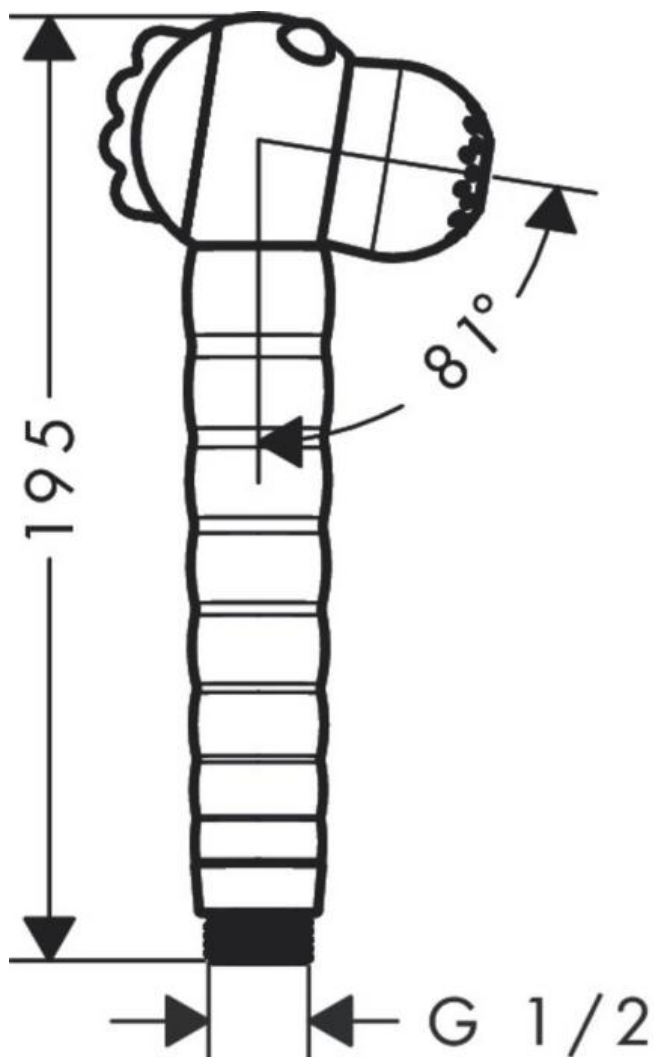

Hansgrohe Jocolino Детский ручной душ Зебра 2jet белый матовый 28787640

Характеристики

- Производитель: **Hansgrohe**
- Коллекция: **Jocolino**
- Страна-производитель: **Германия**
- Поверхность: **матовая**
- Материал: **пластик**
- Способ управления: **механический**
- Стиль: **современный**
- Цвет: **белый матовый**
- Технологии: **QuickClean**
- Тип струи: **Rain**
- Срок гарантии: **5 лет**
- Расход воды (л/мин): **11**
- Вариант: **белый матовый**
- Тип: **ручной душ**
- Назначение: **для ванны**

Комплектация

- Душевая лейка
Инструкция

The consumption was measured in combination with the appropriate fittings (thermostat/mixer/in-wall valve) to reflect actual application in practice.

Актуальная и полная информация по продукту на сайте <https://hans-rus.ru>