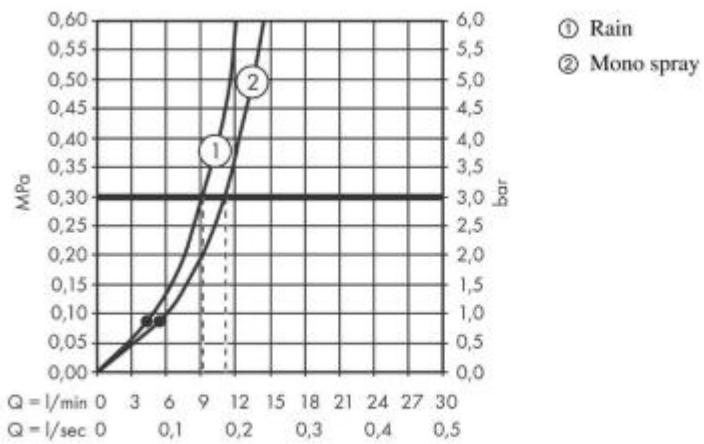

Hansgrohe Jocolino Детский ручной душ Зебра 2jet белый матовый 28787640

Характеристики

- Производитель: **Hansgrohe**
- Коллекция: **Jocolino**
- Страна-производитель: **Германия**
- Поверхность: **матовая**
- Материал: **пластик**
- Способ управления: **механический**
- Стиль: **современный**
- Цвет: **белый матовый**
- Технологии: **QuickClean**
- Тип струи: **Rain**
- Срок гарантии: **5 лет**
- Расход воды (л/мин): **11**
- Вариант: **белый матовый**
- Тип: **ручной душ**
- Назначение: **для ванны**

Комплектация

- Душевая лейка
Инструкция

The consumption was measured in combination with the appropriate fittings (thermostat/mixer/in-wall valve) to reflect actual application in practice.

Актуальная и полная информация по продукту на сайте <https://hans-rus.ru>