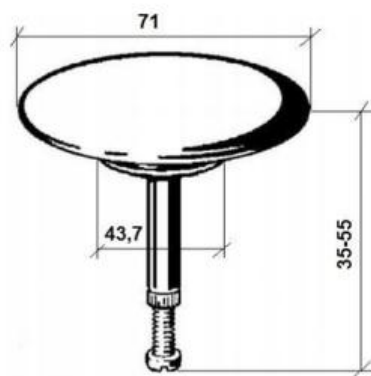

Hansgrohe Клапан грибок слива-перелива Flexaplus для ванны хром 96153000

Характеристики

- Производитель: **Hansgrohe**
- Коллекция: **Flexaplus**
- Страна-производитель: **Германия**
- Цвет: **хром**
- Вариант: **хром**
- Тип: **слив-перелив**

Комплектация

Актуальная и полная информация по продукту на сайте <https://hans-rus.ru>