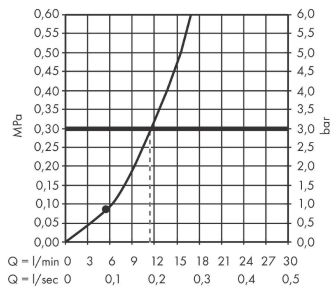

**Pulsify S****Верхний душ 105 1jet**: хром Артикулный номер: **24130000****Описание****Характеристики**

- размер душевого диска: 105 мм
- тип струи: PowderRain
- шарнирное соединение: регулируемый угол верхнего душа
- материал душевого диска: пластик
- поверхность душевого диска: графит
- максимальный расход воды при 3 барах: 11,7 л/мин
- расход воды PowderRain (при 3 барах): 11,7 л/мин
- минимальный расход для корректной работы: 5,6 л/мин
- минимальное давление: 0,8 бар
- соединительная резьба G ½
- подходит для проточных водонагревателей

**Технология****Награды за дизайн**

reddot winner 2021

**Продукт****Чертеж**

**Pulsify S**

**Верхний душ 105 1jet**

: хром Артикулный номер: **24130000**

**График расхода воды**

Расход измерен практически с помощью соответствующей арматуры (термостат/смеситель/скрытый клапан).