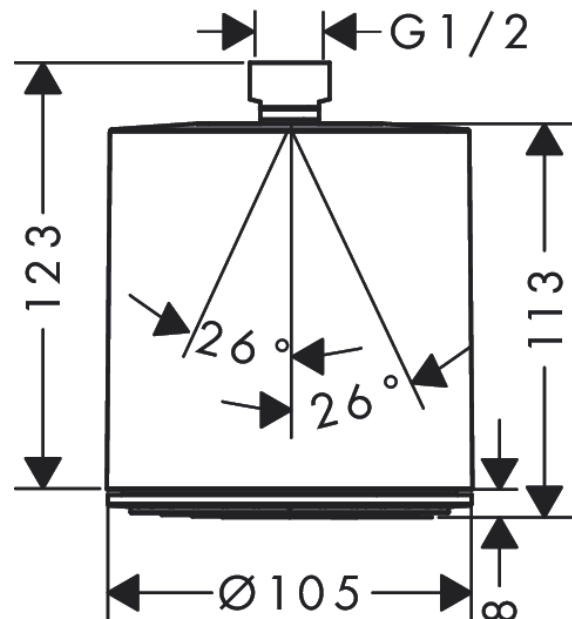

**Pulsify S****Верхний душ 105 1jet**: хром Артикулный номер: **24130000****Описание****Характеристики**

- размер душевого диска: 105 мм
- тип струи: PowderRain
- шарнирное соединение: регулируемый угол верхнего душа
- материал душевого диска: пластик
- поверхность душевого диска: графит
- максимальный расход воды при 3 барах: 11,7 л/мин
- расход воды PowderRain (при 3 барах): 11,7 л/мин
- минимальный расход для корректной работы: 5,6 л/мин
- минимальное давление: 0,8 бар
- соединительная резьба G ½
- подходит для проточных водонагревателей

**Технология****Награды за дизайн**

reddot winner 2021

**Продукт****Чертеж**

**Pulsify S**

**Верхний душ 105 1jet**

: хром Артикулный номер: **24130000**

**График расхода воды**

Расход измерен практически с помощью соответствующей арматуры (термостат/смеситель/скрытый клапан).

**Pulsify S**  
**Верхний душ 105 1jet**  
: хром    Артикульный номер: 24130000

### Покомпонентное изображение

Год выпуска: >06/21

**Pulsify S**  
**Верхний душ 105 1jet**  
: хром    Артикульный номер: **24130000**