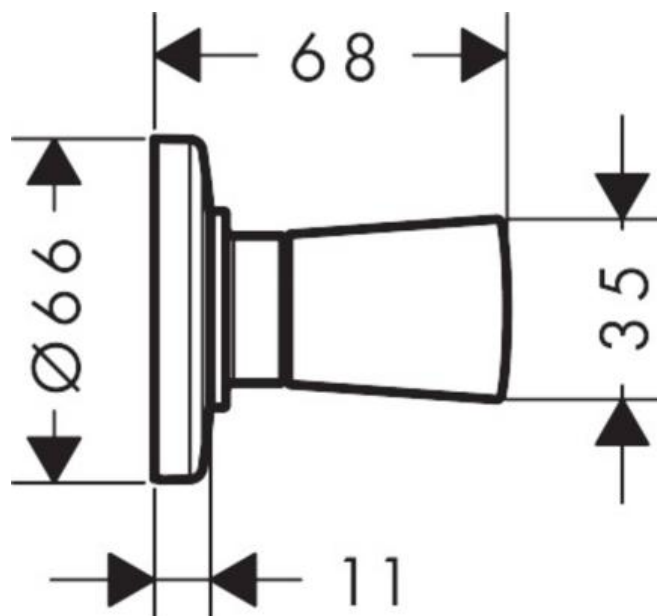

Hansgrohe Logis Запорный вентиль скрытого монтажа хром 71970000

Характеристики

- Производитель: **Hansgrohe**
- Коллекция: **Logis**
- Страна-производитель: **Германия**
- Способ монтажа: **вертикальный (на стену)**
- Стиль: **современный**
- Цвет: **хром**
- Вариант: **хром**
- Тип: **вентиль**

Комплектация

Актуальная и полная информация по продукту на сайте <https://hans-rus.ru>