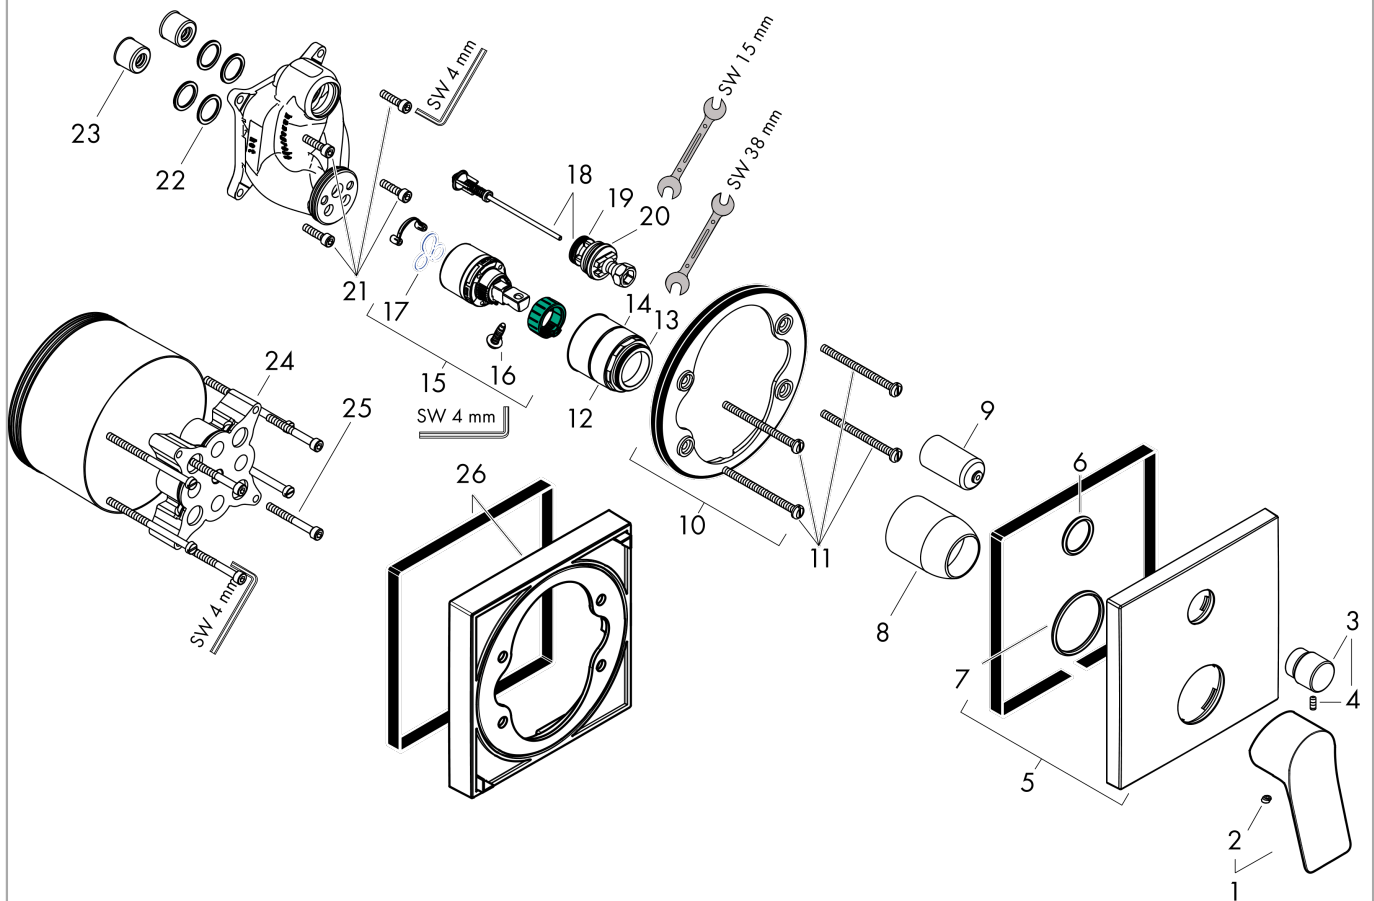

### Scale drawing

### Flowchart

**Vivenis**

**Single lever bath mixer for concealed installation for iBox universal**

Surfaces: **Matt Black** Article Number: **75415670**

**Exploded Drawing**

Year of production: >06/21

### Spare part list

Year of production: >06/21

Pos.	Description	Article Number	Price	PU
1	handle	94297670	€ 67,00	1
2	screw cover	96338000	€ 3,21	1
3	diverter knob	98795670	€ 67,00	1
4	hollow set screw M4x10	97667000	€ 3,21	1
5	escutcheon 155 / 155 mm	94302670	€ 105,91	1
6	O-ring 23x3	98142000	€ 3,21	1
7	O-ring 43x3	98418000	€ 3,21	1
8	sleeve	98790670	€ 42,36	1
9	sleeve	98794670	€ 42,36	1
10	holder for escutcheon	98793000	€ 35,94	1
11	set of fixing screws	96454000	€ 8,45	1
12	nut	98796000	€ 35,94	1
13	O-ring 30x1,5	98433000	€ 3,21	1
14	O-ring 39x1,5	98400000	€ 3,21	1
15	cartridge, assy	92730000	€ 57,12	1
16	locking screw for handle	95140000	€ 5,24	1
17	seal	95008000	€ 8,45	1
18	selector assy	95014000	€ 57,12	1
19	O-ring 16x2,3	98207000	€ 3,21	1
20	O-ring 20x2,5	92602000	€ 5,24	1
21	set of screws	96525000	€ 8,45	1
22	O-ring 16x2	98133000	€ 3,21	1
23	noise reduction	94073000	€ 22,37	1
24	extension 25 mm	13595000	-	1
25	set of fixing screws	97747000	€ 3,21	1
26	extension 22 mm	13593670	€ 83,42	1
a	concealed item	01800180	-	1