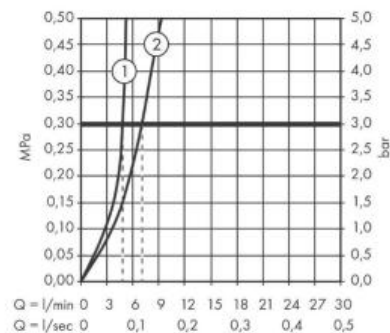

Hansgrohe Talis E Смеситель для раковины 240 однорычажный без сливного набора хром 71717000

Характеристики

- Производитель: **Hansgrohe**
- Коллекция: **Talis E**
- Страна-производитель: **Германия**
- Материал: **латунь**
- Способ монтажа: **горизонтальный (на раковину/столешницу)**
- Кол-во отверстий для монтажа: **1**
- Способ управления: **однорычажный**
- Вид излива: **длинный**
- Стиль: **современный**
- Цвет: **хром**
- Технологии: **AirPower**
- Тип струи: **обычная**
- Донный клапан: **нет**
- Подводка: **гибкая**
- Кол-во потребителей: **1**
- Длина излива, мм: **183**
- Высота излива, мм: **234**
- Форма: **округлая**
- Расход воды (л/мин): **5**
- Вариант: **хром**
- Тип: **смеситель**
- Назначение: **для раковины**

Комплектация

- Смеситель
- Комплект подводки
- Набор креплений
- Инструкция

- ① With flow limiter
- ② Без ограничитель расхода

Актуальная и полная информация по продукту на сайте <https://hans-rus.ru>