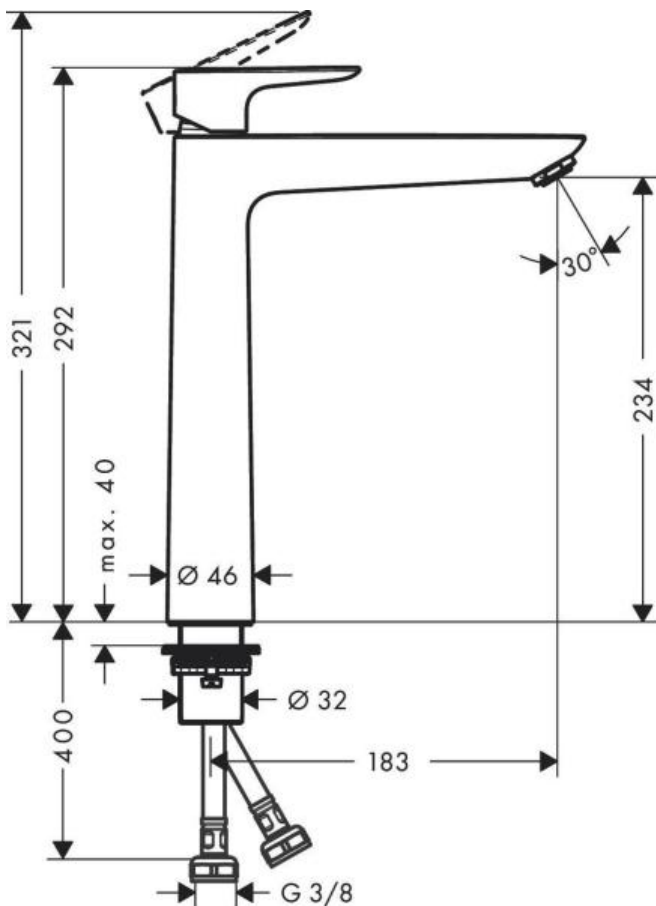

Hansgrohe Talis E Смеситель для раковины 240 однорычажный без сливного набора хром 71717000

Характеристики

- Производитель: **Hansgrohe**
- Коллекция: **Talis E**
- Страна-производитель: **Германия**
- Материал: **латунь**
- Способ монтажа: **горизонтальный (на раковину/столешницу)**
- Кол-во отверстий для монтажа: **1**
- Способ управления: **однорычажный**
- Вид излива: **длинный**
- Стиль: **современный**
- Цвет: **хром**
- Технологии: **AirPower**
- Тип струи: **обычная**
- Донный клапан: **нет**
- Подводка: **гибкая**
- Кол-во потребителей: **1**
- Длина излива, мм: **183**
- Высота излива, мм: **234**
- Форма: **округлая**
- Расход воды (л/мин): **5**
- Вариант: **хром**
- Тип: **смеситель**
- Назначение: **для раковины**

Комплектация

- Смеситель
- Комплект подводки
- Набор креплений
- Инструкция

- ① With flow limiter
- ② Без ограничитель расхода

Актуальная и полная информация по продукту на сайте <https://hans-rus.ru>