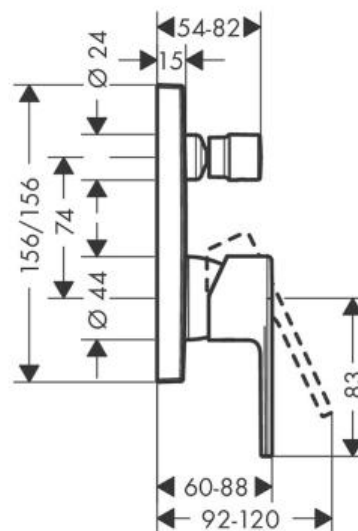

Hansgrohe Vernis Shape Смеситель для ванны однорычажный скрытого монтажа хром 71468000

Характеристики

- Производитель: **Hansgrohe**
- Коллекция: **Vernis**
- Страна-производитель: **Германия**
- Способ монтажа: **вертикальный (на стену)**
- Способ управления: **однорычажный**
- Цвет: **хром**
- Лейка в комплекте: **нет**
- Срок гарантии: **5 лет**
- Форма: **квадратная**
- Расход воды (л/мин): **29**
- Вариант: **хром**
- Тип: **смеситель**
- Назначение: **для ванны**
- Излив для ванны: **нет**

Комплектация

- Смеситель
- Инструкция

Актуальная и полная информация по продукту на сайте <https://hans-rus.ru>