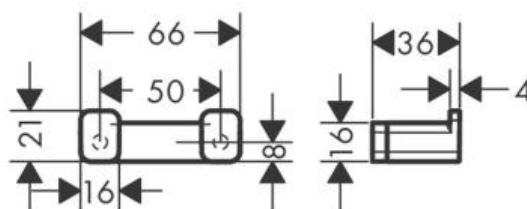

Hansgrohe AddStoris Двойной крючок для полотенец белый матовый 41755700

Характеристики

- Производитель: **Hansgrohe**
- Коллекция: **AddStoris**
- Страна-производитель: **Германия**
- Цвет: **белый матовый**

Комплектация

- Крючок
- Набор креплений
- Инструкция

Актуальная и полная информация по продукту на сайте <https://hans-rus.ru>