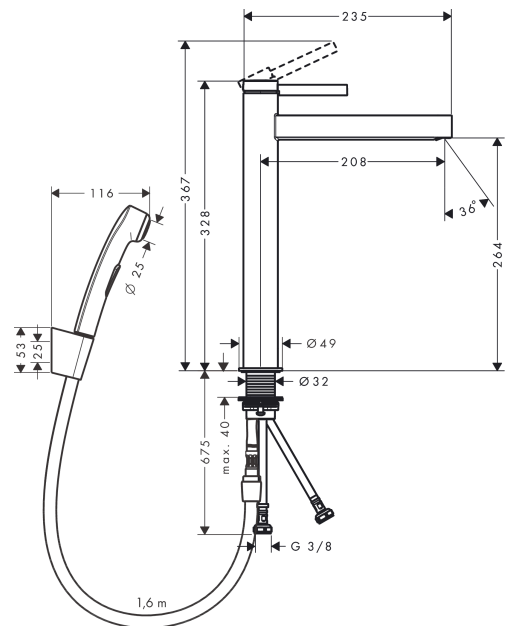

Finoris

Смеситель для раковины, однорычажный, 260 с набором для биде со шлангом 1,60 м
: хром Артикулный номер: 76220000

Описание

Характеристики

- состоит из: однорычажный смеситель для раковины, ручной душ бидетте, держатель для душа, шланг для душа, слив/перелив
- ComfortZone 260
- выступ: 208 мм
- высота излива: 264 мм
- тип струи: ламинарная струя
- максимальный расход воды при 3 барах: 5 л/мин
- керамический узел смешивания
- регулируемое ограничение температуры
- подходит для проточных водонагревателей
- сливной клапан Push-Open G 1 ¼
- материал сливного набора: металл
- вид соединения: соединительные шланги G ¾

Технология

Награды за дизайн

reddot winner 2021

Продукт

Чертеж

Finoris

Смеситель для раковины, однорычажный, 260 с набором для биде со шлангом 1,60 м
: хром Артикульный номер: 76220000

Покомпонентное изображение

Год выпуска: >10/21

Finoris

Смеситель для раковины, однорычажный, 260 с набором для биде со шлангом 1,60 м
 : хром Артикулный номер: **76220000**

**Перечень запасных частей**

Год выпуска: >10/21

Позиция	Описание	Артикулный номер	PC	PU
1	handle	94266000	-	1
2	screw cover	93735460	-	1
3	hollow set screw M5x5	98446000	-	1
4	flange	93737000	-	1
5	nut	92926000	-	1
6	O-ring 30x1,5	98433000	-	1
7	O-ring 29x2	98391000	-	1
8	O-ring 25x1,5	98146000	-	1
9	cartridge, assy	93760000	-	1
10	seal	93383000	-	1
11	O-ring 23x2	98398000	-	1
12	spray former	93973000	-	1
13	special tool	98987000	-	1
14	escutcheon	94265000	-	1
15	flat seal	98749000	-	1
16	fixing set (Ø 32)	13961000	-	1
17	lever collar	97548000	-	1
18	connection hose	94267000	-	1
19	O-ring 6,6x1,6	93019000	-	1
20	shower hose Isiflex'B 1,60 m	28276000	-	1
21	seal	98058000	-	1
22	handshower	96907000	-	1
23	-	28338000	-	1
24	filter packing	94246000	-	1
25	shower holder	28331000	-	1
26	guide	98918000	-	1