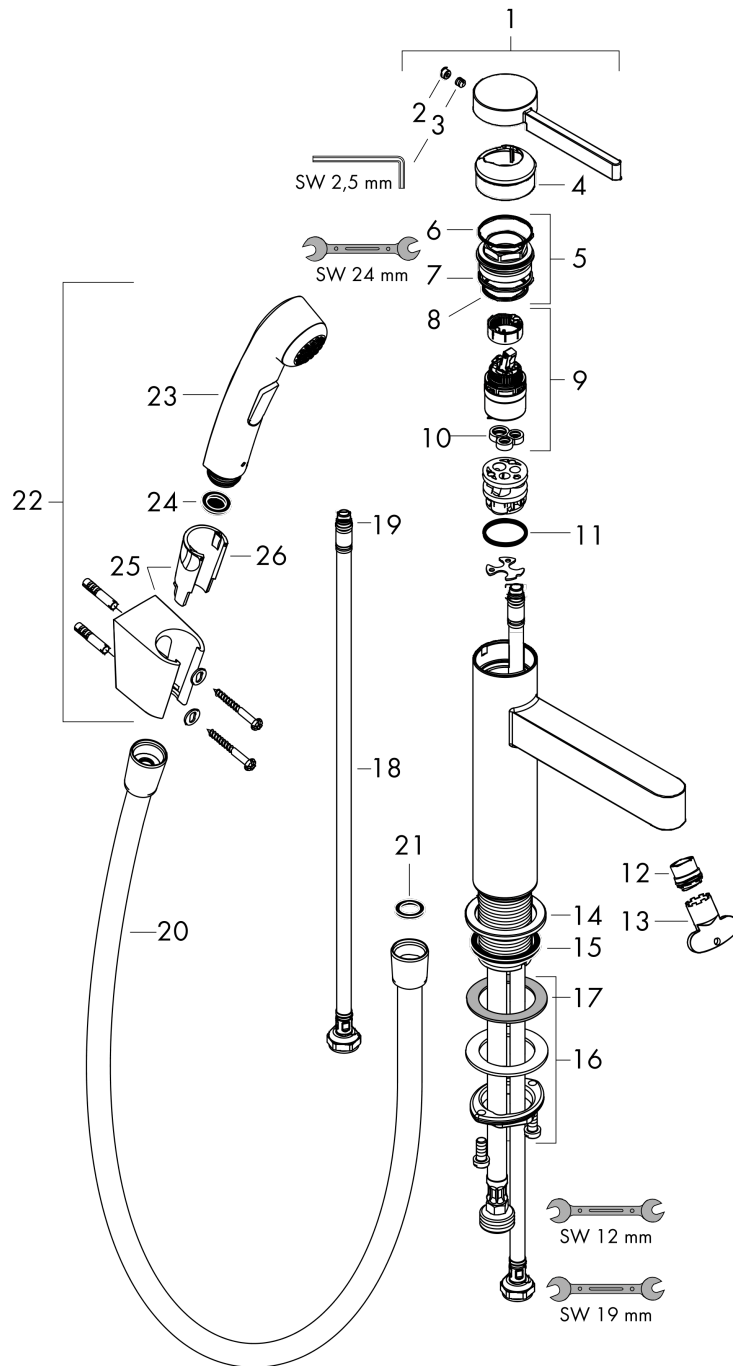

Finoris

Смеситель для раковины, однорычажный, 260 с набором для биде со шлангом 1,60 м
: хром Артикулный номер: 76220000

Описание

Характеристики

- состоит из: однорычажный смеситель для раковины, ручной душ бидетте, держатель для душа, шланг для душа, слив/перелив
- ComfortZone 260
- выступ: 208 мм
- высота излива: 264 мм
- тип струи: ламинарная струя
- максимальный расход воды при 3 барах: 5 л/мин
- керамический узел смешивания
- регулируемое ограничение температуры
- подходит для проточных водонагревателей
- сливной клапан Push-Open G 1 ¼
- материал сливного набора: металл
- вид соединения: соединительные шланги G ¾

Технология

Награды за дизайн

reddot winner 2021

Продукт

Чертеж

Finoris

Смеситель для раковины, однорычажный, 260 с набором для биде со шлангом 1,60 м
: хром Артикульный номер: 76220000

Покомпонентное изображение

Год выпуска: >10/21

Finoris

Смеситель для раковины, однорычажный, 260 с набором для биде со шлангом 1,60 м
 : хром Артикулный номер: **76220000**

**Перечень запасных частей**

Год выпуска: >10/21

Позиция	Описание	Артикулный номер	PC	PU
1	handle	94266000	-	1
2	screw cover	93735460	-	1
3	hollow set screw M5x5	98446000	-	1
4	flange	93737000	-	1
5	nut	92926000	-	1
6	O-ring 30x1,5	98433000	-	1
7	O-ring 29x2	98391000	-	1
8	O-ring 25x1,5	98146000	-	1
9	cartridge, assy	93760000	-	1
10	seal	93383000	-	1
11	O-ring 23x2	98398000	-	1
12	spray former	93973000	-	1
13	special tool	98987000	-	1
14	escutcheon	94265000	-	1
15	flat seal	98749000	-	1
16	fixing set (Ø 32)	13961000	-	1
17	lever collar	97548000	-	1
18	connection hose	94267000	-	1
19	O-ring 6,6x1,6	93019000	-	1
20	shower hose Isiflex'B 1,60 m	28276000	-	1
21	seal	98058000	-	1
22	handshower	96907000	-	1
23	-	28338000	-	1
24	filter packing	94246000	-	1
25	shower holder	28331000	-	1
26	guide	98918000	-	1