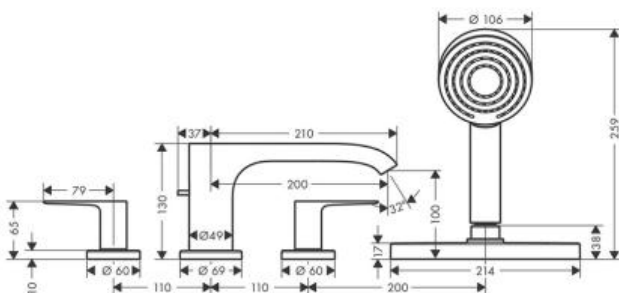

## Hansgrohe Vivenis Смеситель на край ванны на 4 отверстия с sBox черный матовый 75444670

### Характеристики

- Производитель: **Hansgrohe**
- Коллекция: **Vivenis**
- Страна-производитель: **Германия**
- Поверхность: **матовая**
- Категория: **встраиваемый**
- Способ монтажа: **скрытый**
- Кол-во отверстий для монтажа: **4**
- Способ управления: **двухвентильный**
- Вид излива: **неповоротный**
- Стиль: **современный**
- Цвет: **черный матовый**
- Технологии: **AirPower**
- Тип струи: **PowderRain (активный туман)**
- Длина излива, мм: **200**
- Высота излива, мм: **100**
- Лейка в комплекте: **нет**
- Расход воды (л/мин): **24**
- Вариант: **черный матовый**
- Тип: **смеситель**
- Назначение: **для ванны**
- Излив для ванны: **есть**
- Высота излива&#44 мм: **100**
- Длина излива&#44 мм: **200**

### Комплектация

- Смеситель на край ванны, на 4 отверстия
- Ручной душ
- Держатель для душа
- Шланг для душа
- Корпус для шланга

① Bath spout  
② Hand shower

Актуальная и полная информация по продукту на сайте <https://hans-rus.ru>