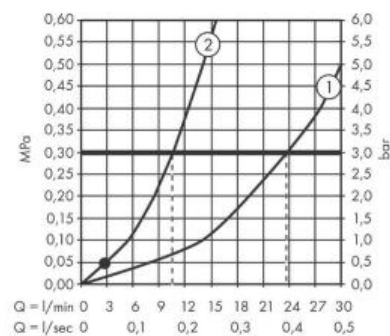

Hansgrohe Vivenis Смеситель на край ванны на 4 отверстия с sBox черный матовый 75444670

Характеристики

- Производитель: **Hansgrohe**
- Коллекция: **Vivenis**
- Страна-производитель: **Германия**
- Поверхность: **матовая**
- Категория: **встраиваемый**
- Способ монтажа: **скрытый**
- Кол-во отверстий для монтажа: **4**
- Способ управления: **двухвентильный**
- Вид излива: **неповоротный**
- Стиль: **современный**
- Цвет: **черный матовый**
- Технологии: **AirPower**
- Тип струи: **PowderRain (активный туман)**
- Длина излива, мм: **200**
- Высота излива, мм: **100**
- Лейка в комплекте: **нет**
- Расход воды (л/мин): **24**
- Вариант: **черный матовый**
- Тип: **смеситель**
- Назначение: **для ванны**
- Излив для ванны: **есть**
- Высота излива&#44 мм: **100**
- Длина излива&#44 мм: **200**

Комплектация

- Смеситель на край ванны, на 4 отверстия
- Ручной душ
- Держатель для душа
- Шланг для душа
- Корпус для шланга

① Bath spout
② Hand shower