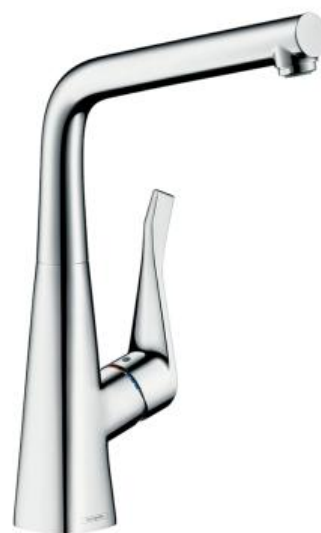

Актуальная и полная информация по продукту на сайте <https://hans-rus.ru>