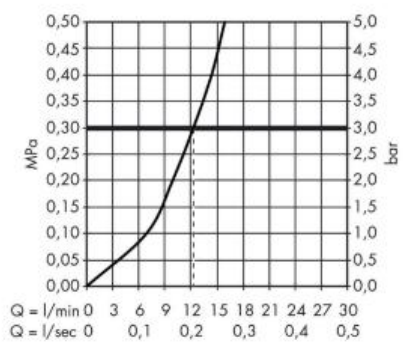

Актуальная и полная информация по продукту на сайте <https://hans-rus.ru>