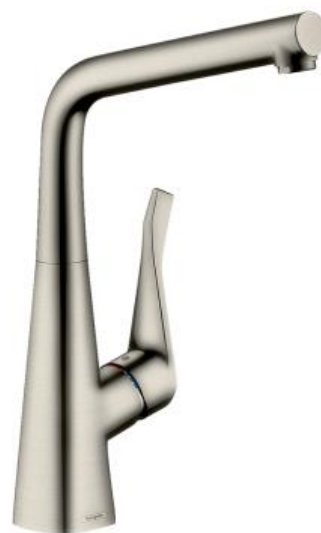

Hansgrohe Metris M71 Смеситель для кухни однорычажный 1Jet хром 14822000

Характеристики

- Производитель: **Hansgrohe**
- Коллекция: **Metris M71**
- Страна-производитель: **Германия**
- Материал: **латунь**
- Способ монтажа: **горизонтальный (на раковину/столешницу)**
- Кол-во отверстий для монтажа: **1**
- Способ управления: **однорычажный**
- Вид излива: **поворотный**
- Стиль: **современный**
- Цвет: **хром**
- Технологии: **ComfortZone**
- Тип струи: **ламинарная**
- Кол-во потребителей: **1**
- Длина излива, мм: **219**
- Высота излива, мм: **315**
- Срок гарантии: **5 лет**
- Расход воды (л/мин): **12**
- Тип: **смеситель**
- Назначение: **для кухни**

Комплектация

- Смеситель
- Подводка
- Гарантийный талон
- Инструкция