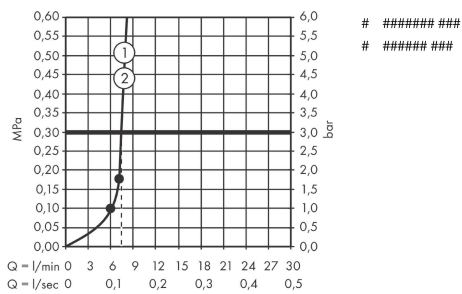

График расхода воды