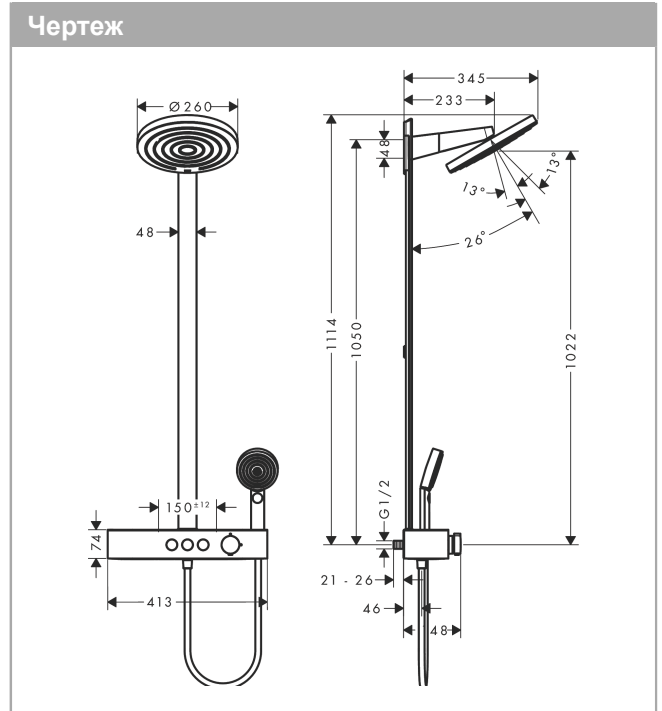

Pulsify S
Showerpipe 260 2jet EcoSmart с ShowerTablet Select 400
: матовый черный Артикулный номер: **24241670**

Продукт

Чертеж

График расхода воды