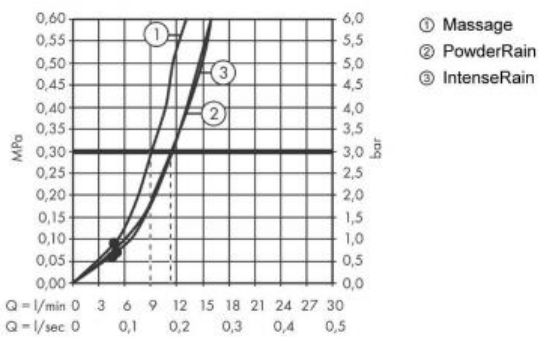

Hansgrohe Pulsify Select S Ручной душ 105 3jet Relaxation хром 24110000

Характеристики

- Производитель: **Hansgrohe**
- Коллекция: **Pulsify**
- Страна-производитель: **Германия**
- Материал: **пластик**
- Размер душевого диска (мм): **105**
- Стиль: **современный**
- Цвет: **хром**
- Технологии: **QuickClean**
- Тип струи: **Intense Rain**
- Форма: **круглая**
- Расход воды (л/мин): **11**
- Количество режимов лейки: **3**
- Вариант: **хром**
- Тип: **ручной душ**
- Назначение: **для ванны**

Комплектация

- Душевая лейка
- Инструкция

Расход измерен практически с помощью соответствующей арматуры (термостат/смеситель/скрытый клапан).

Актуальная и полная информация по продукту на сайте <https://hans-rus.ru>