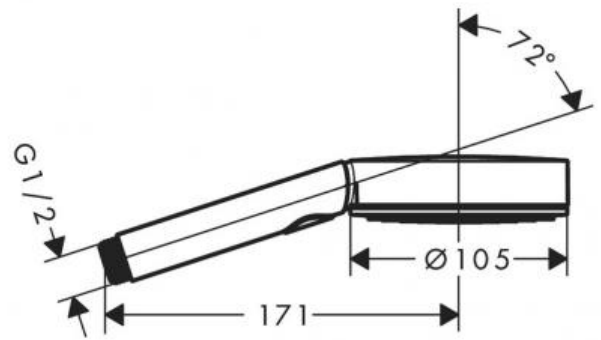

Hansgrohe Pulsify Select S Ручной душ 105 3jet Relaxation хром 24110000

Характеристики

- Производитель: **Hansgrohe**
- Коллекция: **Pulsify**
- Страна-производитель: **Германия**
- Материал: **пластик**
- Размер душевого диска (мм): **105**
- Стиль: **современный**
- Цвет: **хром**
- Технологии: **QuickClean**
- Тип струи: **Intense Rain**
- Форма: **круглая**
- Расход воды (л/мин): **11**
- Количество режимов лейки: **3**
- Вариант: **хром**
- Тип: **ручной душ**
- Назначение: **для ванны**

Комплектация

- Душевая лейка
- Инструкция

Расход измерен практически с помощью соответствующей арматуры (термостат/смеситель/скрытый клапан).

Актуальная и полная информация по продукту на сайте <https://hans-rus.ru>