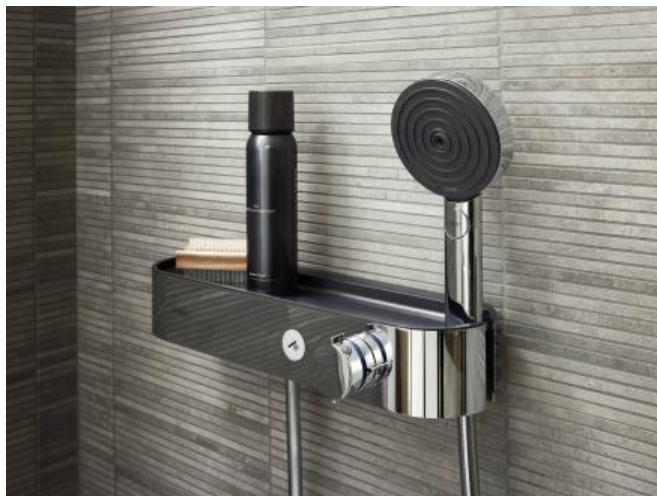

Hansgrohe Pulsify Select S Ручной душ 105 3jet Relaxation хром 24110000

Характеристики

- Производитель: **Hansgrohe**
- Коллекция: **Pulsify**
- Страна-производитель: **Германия**
- Материал: **пластик**
- Размер душевого диска (мм): **105**
- Стиль: **современный**
- Цвет: **хром**
- Технологии: **QuickClean**
- Тип струи: **Intense Rain**
- Форма: **круглая**
- Расход воды (л/мин): **11**
- Количество режимов лейки: **3**
- Вариант: **хром**
- Тип: **ручной душ**
- Назначение: **для ванны**

Комплектация

- Душевая лейка
- Инструкция

Расход измерен практически с помощью соответствующей арматуры (термостат/смеситель/скрытый клапан).

Актуальная и полная информация по продукту на сайте <https://hans-rus.ru>