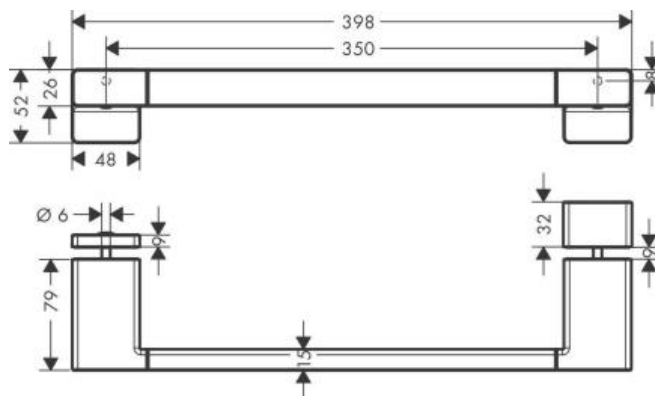

Hansgrohe AddStoris Ручка для двери в душевую бронза 41759140

Характеристики

- Производитель: **Hansgrohe**
- Коллекция: **AddStoris**
- Страна-производитель: **Германия**
- Поверхность: **шлифованная**
- Материал: **металл**
- Способ монтажа: **вертикальный (на стену)**
- Цвет: **бронза**
- Вариант: **шлифованная бронза**
- Тип: **ручка для двери**

Комплектация

Актуальная и полная информация по продукту на сайте <https://hans-rus.ru>