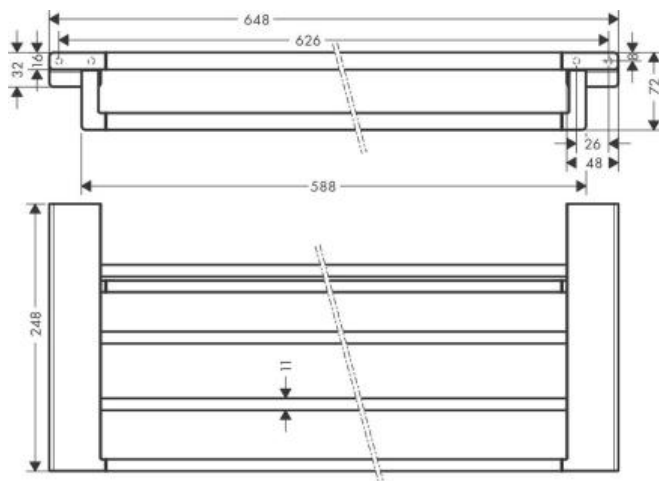

Hansgrohe AddStoris Полка для полотенец с держателем хром 41751000

Характеристики

- Производитель: **Hansgrohe**
- Коллекция: **AddStoris**
- Страна-производитель: **Германия**
- Материал: **металл**
- Способ монтажа: **вертикальный (на стену)**
- Цвет: **хром**
- Вариант: **хром**
- Тип: **держатель для полотенец**

Комплектация

- Полка
- Набор креплений
- Инструкция

Актуальная и полная информация по продукту на сайте <https://hans-rus.ru>