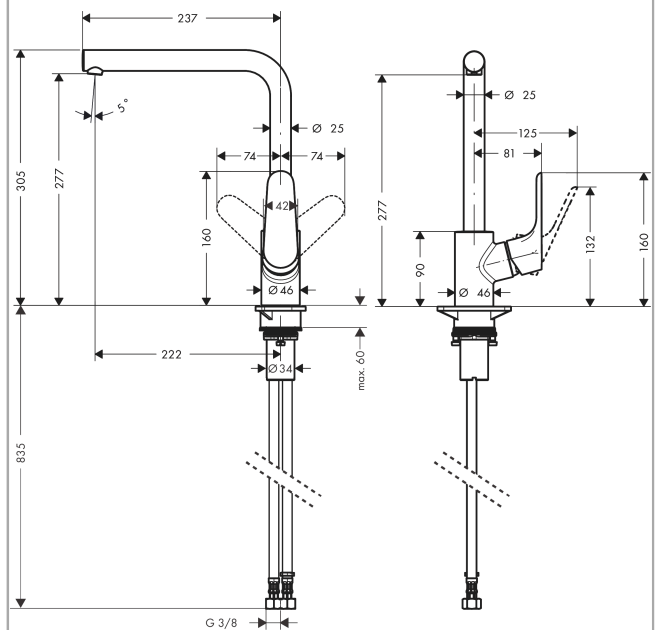

**Focus M41****Кухонный смеситель однорычажный, 280, Eco, 1jet****: под сталь** Артикул номер: **31827800****Описание****Характеристики**

- с возможностью размещения рукоятки справа или слева
- ComfortZone 280
- L-образный излив
- угол поворота излива: регулировка на 3 уровня, на 110°, 150° или 360°
- обычная струя
- максимальный расход воды при 3 барах: 4,7 л/мин
- керамический узел смешивания
- соединительные шланги G 3/8
- регулируемое ограничение температуры
- подходит для проточных водонагревателей
- расход ограничен 6 л/мин

**Технология****Продукт****Чертеж**

**Focus M41**

**Кухонный смеситель однорычажный, 280, Eco, 1jet**

**: под сталь     Артикульный номер: 31827800**

**График расхода воды**