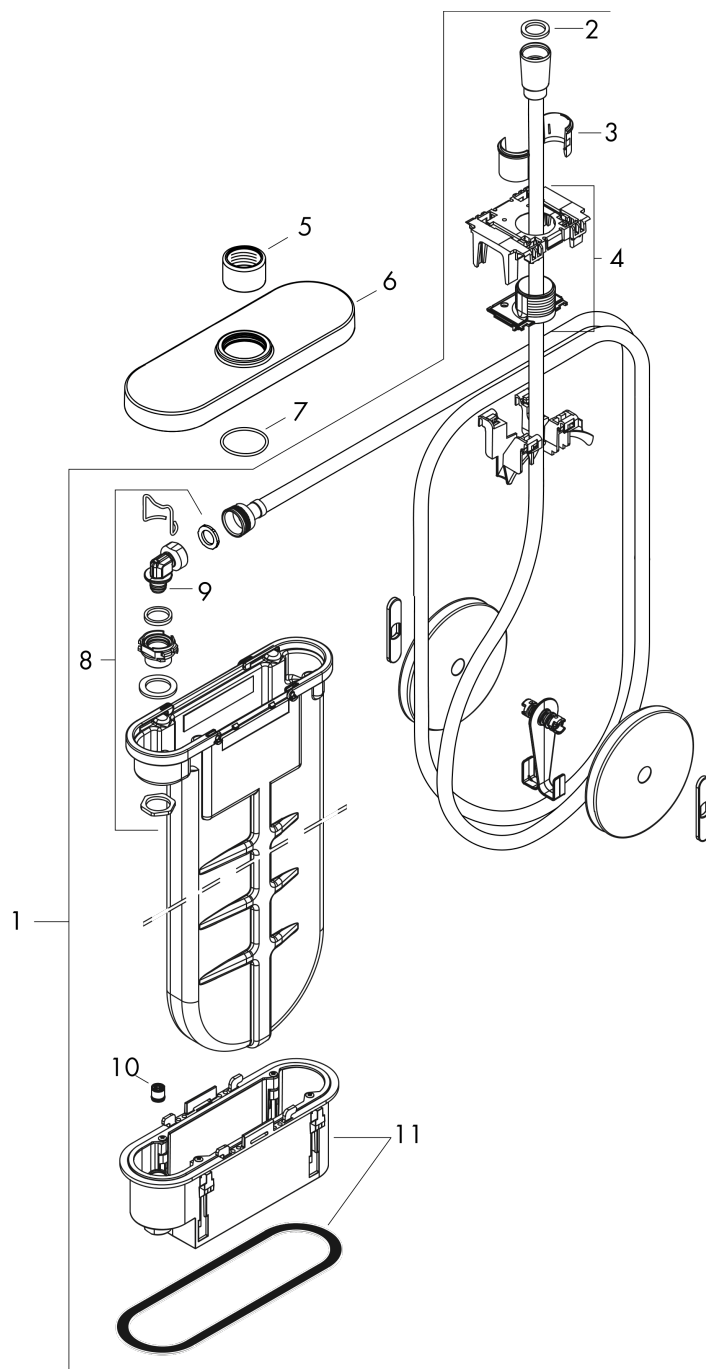

**sBox****Внешняя часть, овальная**: полир. золото Артикулный номер: **28020990****Описание****Характеристики**

- состоит из: корпус для шланга, шланг для душа, розетка
- монтажа на край ванны или на плитку
- 1 потребитель
- короб sBox для тихого, плавного и безопасного перемещения шланга
- не требуется дополнительное отверстие для обслуживания
- ширина бортика ванны мин. 100 мм
- крепежи: 0 - 30 мм
- максимальная длина ручного душа в вытянутом состоянии 1,45 м
- Можно снять для проведения сервисных работ
- со встроенной защитной комбинацией EN 1717
- максимальный расход воды при 3 барах: 9,5 л/мин

**Награды за дизайн****Продукт****Чертеж**

sBox

Внешняя часть, овальная

: полир. золото Артикульный номер: 28020990

График расхода воды

sBox

Внешняя часть, овальная

: полир. золото    Артикульный номер: 28020990

## sBox

Внешняя часть, овальная

: полир. золото    Артикульный номер: 28020990

### Перечень запасных частей

Год выпуска: >06/21

Позиция	Описание	Артикульный номер	PC	PU
1	sBox	94679000	-	1
2	seal	98058000	-	1
3	insert for shower holder	96942000	-	1
4	hose guide	94504000	-	1
5	nut	97584990	-	1
6	escutcheon	93505XXX	-	-
7	O-Ring 32x2	98193000	-	1
8	connection angel	94506000	-	1
9	O-ring 9x2	98119000	-	1
10	non return valve DW 10	96456000	-	1
11	installation frame	93908000	-	1
a	concealed item	13560180	-	1