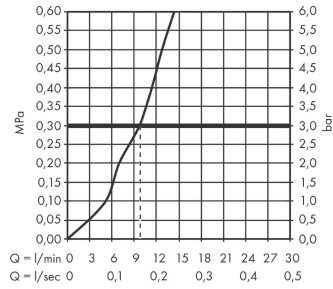

**sBox****Внешняя часть, овальная**: полир. золото Артикулный номер: **28020990****Описание****Характеристики**

- состоит из: корпус для шланга, шланг для душа, розетка
- монтажа на край ванны или на плитку
- 1 потребитель
- короб sBox для тихого, плавного и безопасного перемещения шланга
- не требуется дополнительное отверстие для обслуживания
- ширина бортика ванны мин. 100 мм
- крепежи: 0 - 30 мм
- максимальная длина ручного душа в вытянутом состоянии 1,45 м
- Можно снять для проведения сервисных работ
- со встроенной защитной комбинацией EN 1717
- максимальный расход воды при 3 барах: 9,5 л/мин

**Награды за дизайн****Продукт****Чертеж**

sBox

Внешняя часть, овальная

: полир. золото Артикульный номер: 28020990

График расхода воды

sBox

Внешняя часть, овальная

: полир. золото    Артикульный номер: 28020990