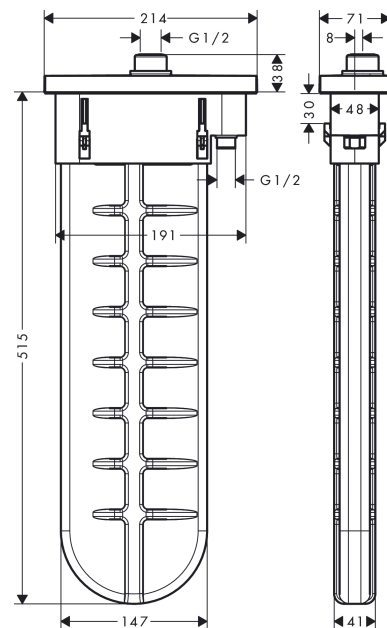

**sBox****Внешняя часть, овальная**: полир. золото Артикулный номер: **28020990****Описание****Характеристики**

- состоит из: корпус для шланга, шланг для душа, розетка
- монтажа на край ванны или на плитку
- 1 потребитель
- короб sBox для тихого, плавного и безопасного перемещения шланга
- не требуется дополнительное отверстие для обслуживания
- ширина бортика ванны мин. 100 мм
- крепежи: 0 - 30 мм
- максимальная длина ручного душа в вытянутом состоянии 1,45 м
- Можно снять для проведения сервисных работ
- со встроенной защитной комбинацией EN 1717
- максимальный расход воды при 3 барах: 9,5 л/мин

**Награды за дизайн****Продукт****Чертеж**

sBox

Внешняя часть, овальная

: полир. золото Артикульный номер: 28020990

График расхода воды

sBox

Внешняя часть, овальная

: полир. золото    Артикульный номер: 28020990

## sBox

Внешняя часть, овальная

: полир. золото    Артикульный номер: 28020990

### Перечень запасных частей

Год выпуска: >06/21

Позиция	Описание	Артикульный номер	PC	PU
1	sBox	94679000	-	1
2	seal	98058000	-	1
3	insert for shower holder	96942000	-	1
4	hose guide	94504000	-	1
5	nut	97584990	-	1
6	escutcheon	93505XXX	-	-
7	O-Ring 32x2	98193000	-	1
8	connection angel	94506000	-	1
9	O-ring 9x2	98119000	-	1
10	non return valve DW 10	96456000	-	1
11	installation frame	93908000	-	1
a	concealed item	13560180	-	1