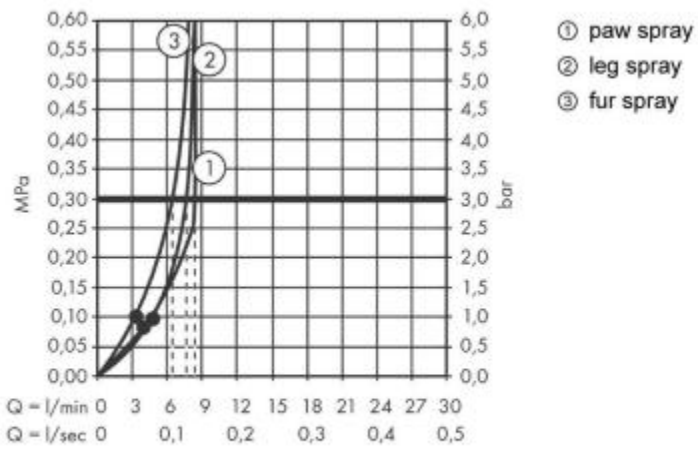

Hansgrohe DogShower Душ для собак 150 3jet с массажной струей розовый 26640560

Характеристики

- Коллекция: **DogShower**
- Цвет: **розовый**
- Вариант: **розовый**
- Тип: **душ для животных**

Комплектация

Расход измерен практически с помощью соответствующей арматуры (термостат/смеситель/скрытый клапан).

Актуальная и полная информация по продукту на сайте <https://hans-rus.ru>