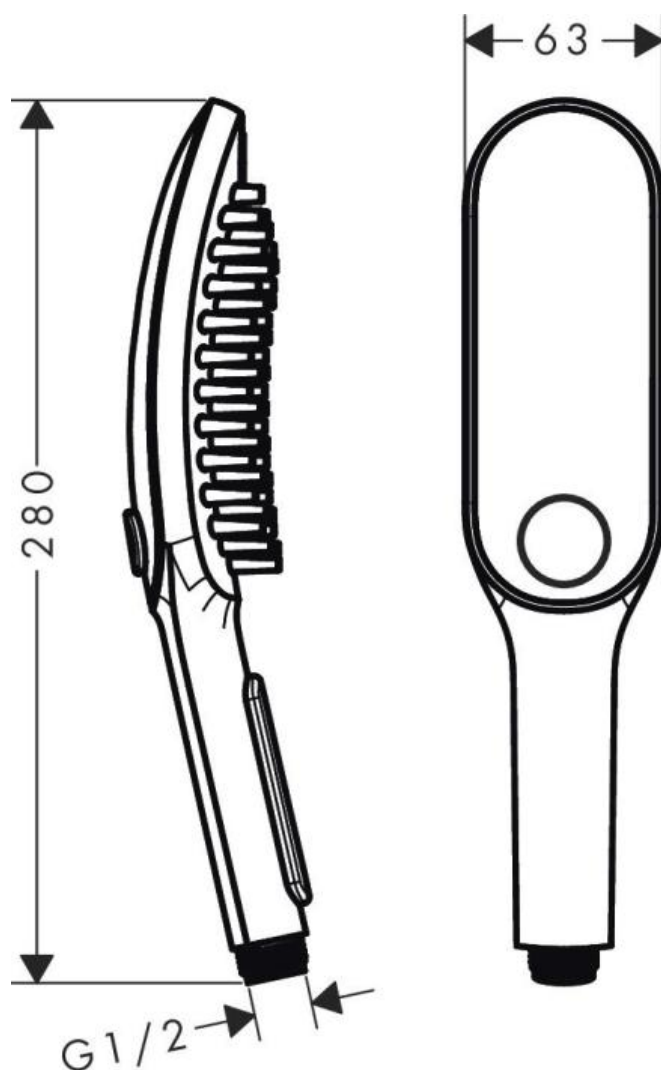

Hansgrohe DogShower Душ для собак 150 3jet с массажной струей розовый 26640560

Характеристики

- Коллекция: **DogShower**
- Цвет: **розовый**
- Вариант: **розовый**
- Тип: **душ для животных**

Комплектация

Расход измерен практически с помощью соответствующей арматуры (термостат/смеситель/скрытый клапан).

Актуальная и полная информация по продукту на сайте <https://hans-rus.ru>