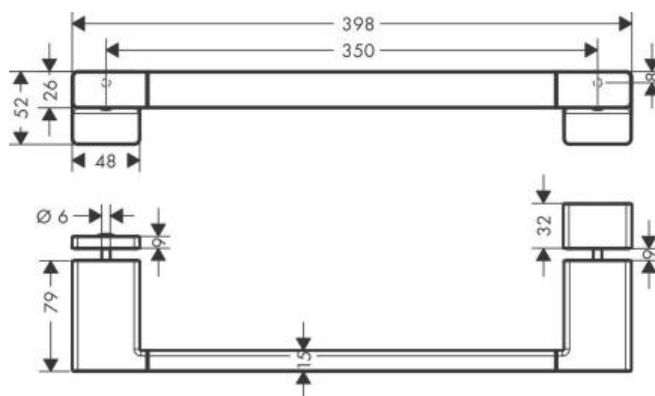

Hansgrohe AddStoris Ручка для двери в душевую белый матовый 41759700

Характеристики

- Производитель: **Hansgrohe**
- Коллекция: **AddStoris**
- Страна-производитель: **Германия**
- Поверхность: **матовая**
- Материал: **металл**
- Способ монтажа: **вертикальный (на стену)**
- Цвет: **белый матовый**
- Вариант: **белый матовый**
- Тип: **ручка для двери**

Комплектация

Актуальная и полная информация по продукту на сайте <https://hans-rus.ru>