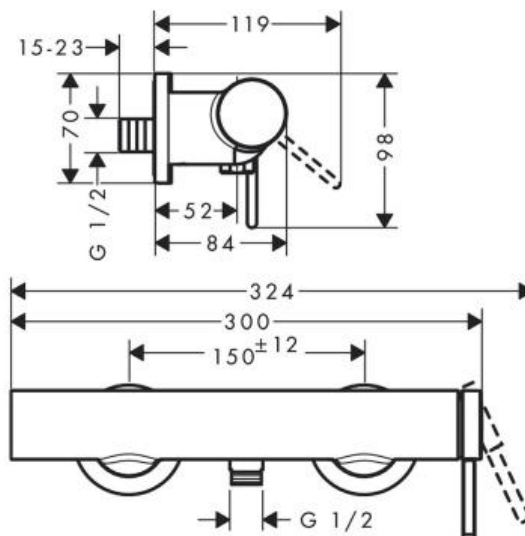

Hansgrohe Finoris Смеситель для душа однорычажный внешнего монтажа белый матовый 76620700

Характеристики

- Производитель: **Hansgrohe**
- Коллекция: **Finoris**
- Страна-производитель: **Германия**
- Поверхность: **матовая**
- Способ монтажа: **вертикальный (на стену)**
- Кол-во отверстий для монтажа: **2**
- Способ управления: **однорычажный**
- Цвет: **белый матовый**
- Кол-во потребителей: **1**
- Срок гарантии: **5 лет**
- Расход воды (л/мин): **12**
- Вариант: **белый матовый**
- Тип: **смеситель**
- Назначение: **для душа**

Комплектация

- Смеситель
- Эксцентрик 2 шт.
- Инструкция

Актуальная и полная информация по продукту на сайте <https://hans-rus.ru>