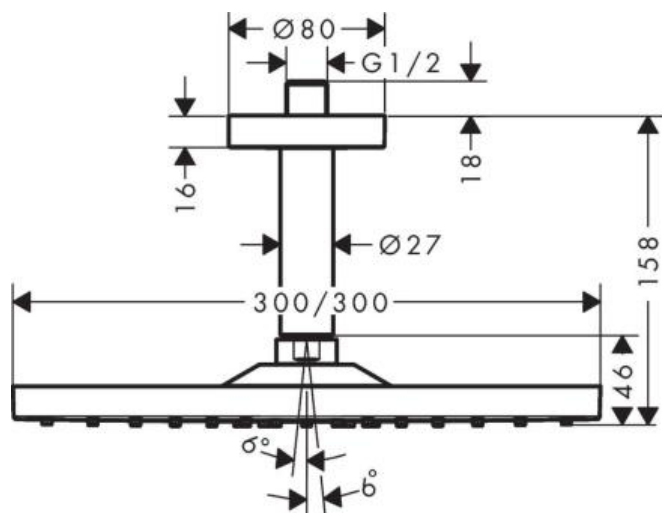

## Hansgrohe Raindance E Верхний душ 300 1jet с потолочным подсоединением черный матовый 26250670

### Характеристики

- Производитель: **Hansgrohe**
- Коллекция: **Raindance E**
- Страна-производитель: **Германия**
- Материал: **металл**
- Размер душевого диска (мм): **300**
- Подсветка: **нет**
- Способ монтажа: **вертикальный (на стену)**
- Стиль: **современный**
- Цвет: **черный матовый**
- Технологии: **QuickClean**
- Форма: **квадратная**
- С верхним душем: **да**
- Количество режимов лейки: **1**
- Вариант: **черный матовый**
- Тип: **верхний душ**

### Комплектация

- Верхний душ
- Потолочный соединитель

Расход измерен практически с помощью соответствующей арматуры (термостат/смеситель/скрытый клапан).

Актуальная и полная информация по продукту на сайте <https://hans-rus.ru>