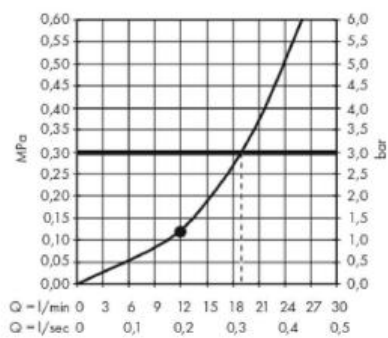

Расход измерен практически с помощью соответствующей арматуры (термостат/смеситель/скрытый клапан).

Актуальная и полная информация по продукту на сайте <https://hans-rus.ru>