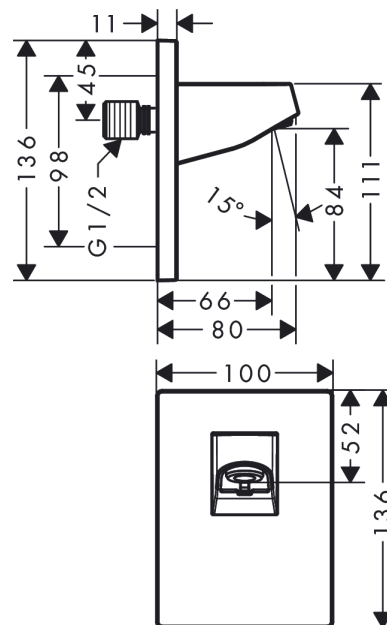

**Pulsify****Держатель верхнего душа 105**: хром Артикулный номер: **24139000****Описание****Характеристики**

- вид монтажа: наружный монтаж
- материал: пластик
- вид соединения: 1/2"

**Награды за дизайн**

reddot winner 2021

**Продукт****Чертеж**

**Pulsify**  
**Держатель верхнего душа 105**  
 : хром Артикулный номер: **24139000**

Пример монтажа

**Pulsify 105**  
 24139XXX

**Pulsify 105 1jet**  
 24130XXX

Pulsify

Держатель верхнего душа 105

: хром Артикулный номер: 24139000

Покомпонентное изображение

Год выпуска: >06/21

**Pulsify**

**Держатель верхнего душа 105**

: хром Артикулный номер: **24139000**

**Перечень запасных частей**

Год выпуска: >06/21

Позиция	Описание	Артикулный номер	PC	PU
1	cover	93958000	-	1
2	escutcheon	93960000	-	1
3	mounting set	96179000	-	1
4	O-ring 9x2	98119000	-	1
5	connecting thread	94673000	-	1
6	O-ring 13x2,5	98428000	-	1