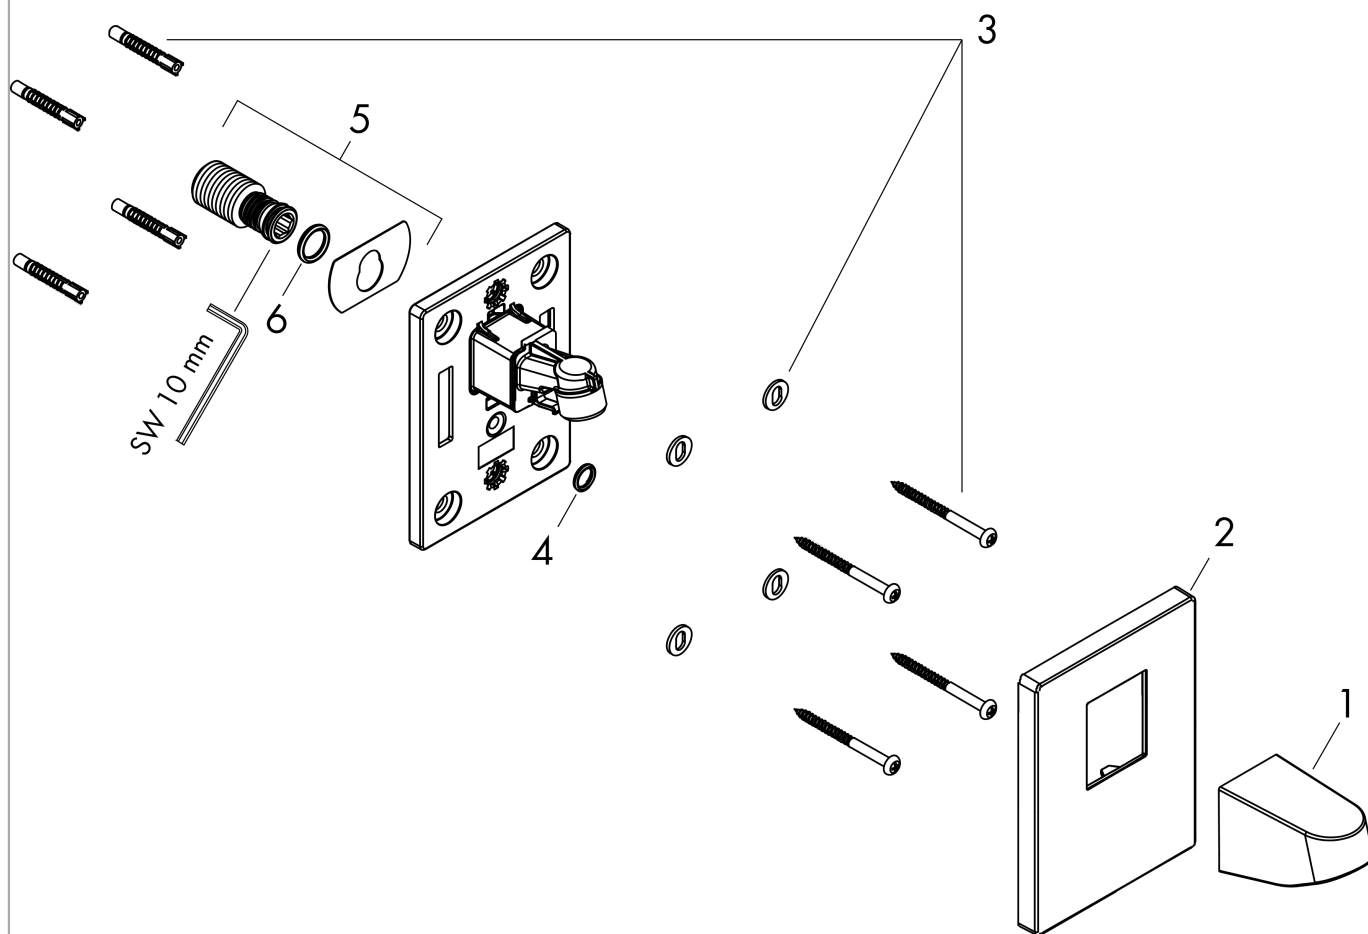

**Pulsify****Держатель верхнего душа 105**: хром Артикулный номер: **24139000****Описание****Характеристики**

- вид монтажа: наружный монтаж
- материал: пластик
- вид соединения: 1/2"

**Награды за дизайн**

reddot winner 2021

**Продукт****Чертеж**

**Pulsify**  
**Держатель верхнего душа 105**  
 : хром Артикулный номер: **24139000**

Пример монтажа

**Pulsify 105**  
 24139XXX

**Pulsify 105 1jet**  
 24130XXX

Pulsify

Держатель верхнего душа 105

: хром Артикулный номер: 24139000

Покомпонентное изображение

Год выпуска: >06/21

**Pulsify**

**Держатель верхнего душа 105**

: хром Артикулный номер: **24139000**

**Перечень запасных частей**

Год выпуска: >06/21

Позиция	Описание	Артикулный номер	PC	PU
1	cover	93958000	-	1
2	escutcheon	93960000	-	1
3	mounting set	96179000	-	1
4	O-ring 9x2	98119000	-	1
5	connecting thread	94673000	-	1
6	O-ring 13x2,5	98428000	-	1