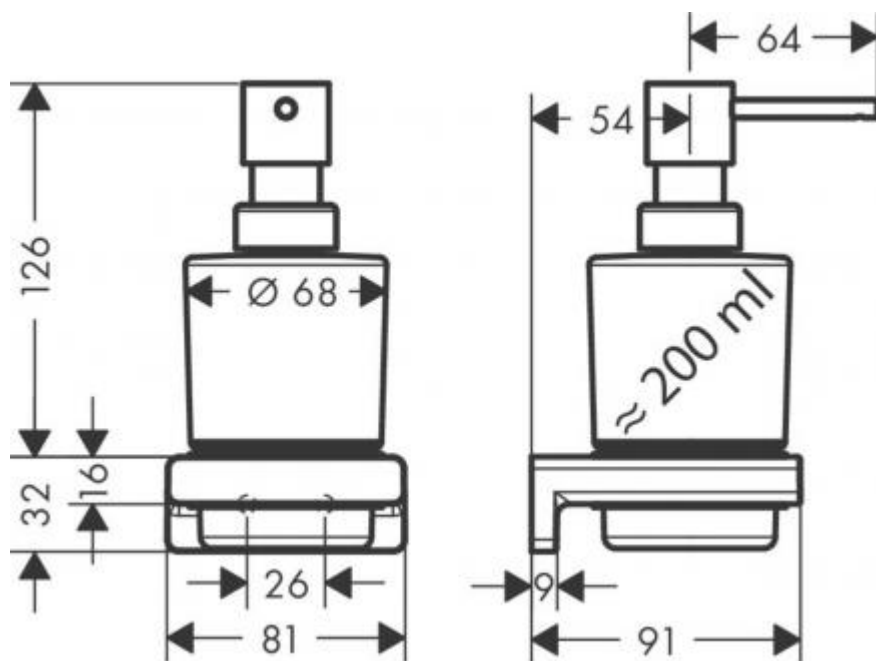

Hansgrohe AddStoris Диспенсер для жидкого мыла хром-черный матовый 41745340

Характеристики

- Производитель: **Hansgrohe**
- Коллекция: **AddStoris**
- Страна-производитель: **Германия**
- Поверхность: **шлифованная**
- Цвет: **хром-черный матовый**
- Вариант: **шлифованный черный хром**
- Тип: **дозатор**

Комплектация

- Дозатор
- Держатель
- Набор креплений
- Инструкция

Актуальная и полная информация по продукту на сайте <https://hans-rus.ru>