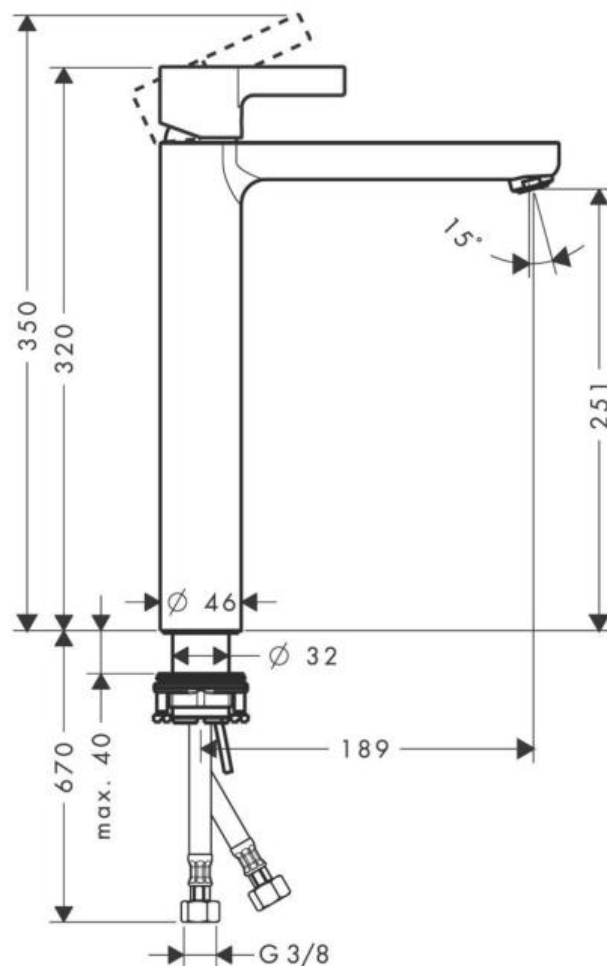

Hansgrohe Metris S Смеситель для раковины Highriser однорычажный без сливного набора хром 31023000

Характеристики

- Производитель: **Hansgrohe**
- Коллекция: **Metris S**
- Страна-производитель: **Германия**
- Способ монтажа: **горизонтальный (на раковину/столешницу)**
- Кол-во отверстий для монтажа: **1**
- Способ управления: **однорычажный**
- Вид излива: **длинный**
- Стиль: **современный**
- Цвет: **хром**
- Технологии: **AirPower**
- Тип струи: **обычная**
- Донный клапан: **нет**
- Подводка: **гибкая**
- Кол-во потребителей: **1**
- Длина излива, мм: **189**
- Высота излива, мм: **251**
- Форма: **округлая**
- Расход воды (л/мин): **5**
- Вариант: **хром**
- Тип: **смеситель**
- Назначение: **для раковины**

Комплектация

- Смеситель
- Комплект подводки
- Набор креплений
- Инструкция

Актуальная и полная информация по продукту на сайте <https://hans-rus.ru>