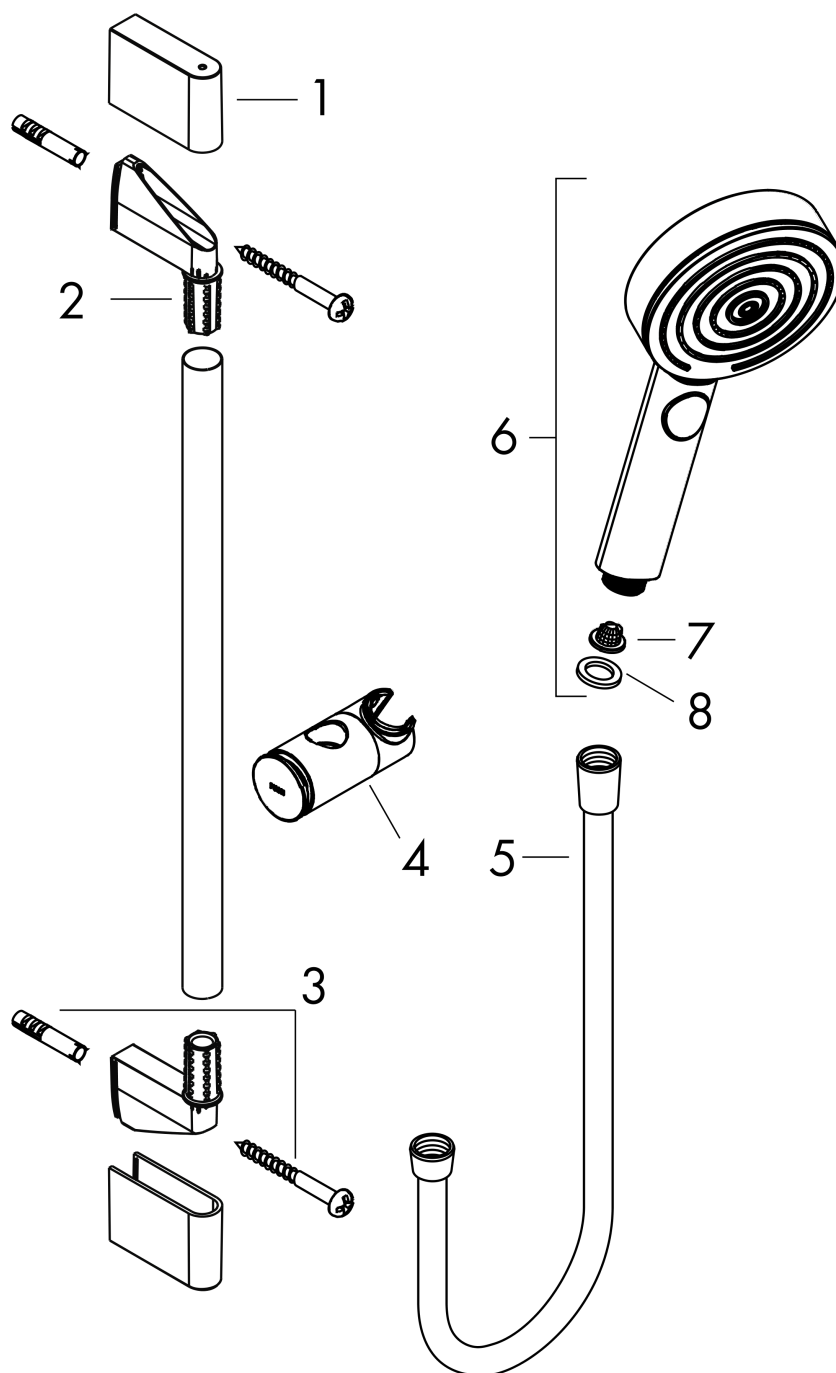

Pulsify Select S**Душевой набор 105 3jet Relaxation со штангой 65 см****: матовый черный** Артикульный номер: **24160670****Описание****Характеристики**

- состоит из: ручной душ, ползунок, душевая штанга, шланг для душа
- размер душевого диска: 105 мм
- тип струи: PowderRain, IntenseRain, массажная
- удобное переключение типов струи с помощью кнопки Select
- максимальный расход воды при 3 барах: 11,4 л/мин
- душевой шланг с конической гайкой на обоих концах
- со стороны душа упорный подшипник, предотвращающий перекручивание душевого шланга
- настенный монтаж: крепление с помощью шурупов
- хромированные настенные крепления из пластика
- держатель для ручного душа регулируемый по высоте с внешней кнопкой выбора
- держатель ручного душа из пластика/металла
- длина вертикальной трубки: 669 мм
- диаметр штанги: 22 мм
- профиль вертикальной трубки: круглая
- расстояние между отверстиями 625 мм

Технология**Награды за дизайн**

reddot winner 2021

**Продукт****Чертеж**

Pulsify Select S

Душевой набор 105 3jet Relaxation со штангой 65 см

: матовый черный Артикульный номер: 24160670

График расхода воды

Расход измерен практически с помощью соответствующей арматуры (термостат/смеситель/скрытый клапан).

Pulsify Select S
Душевой набор 105 3jet Relaxation со штангой 65 см
 : матовый черный Артикульный номер: **24160670**

Покомпонентное изображение

Год выпуска: >06/21

Pulsify Select S

Душевой набор 105 3jet Relaxation со штангой 65 см

: матовый черный Артикульный номер: 24160670

Перечень запасных частей

Год выпуска: >06/21

Позиция	Описание	Артикульный номер	PC	PU
1	cover	95217670	-	1
2	wall support	95218000	-	1
3	mounting set	96179000	-	1
4	support, assy	93517670	-	1
5	shower hose Isiflex'B 1,60 m	28276670	-	1
6	-	24110670	-	1
7	filter	92672000	-	1
8	seal	98058000	-	1
a	tile-matching-disk 7 mm	97450000	-	1