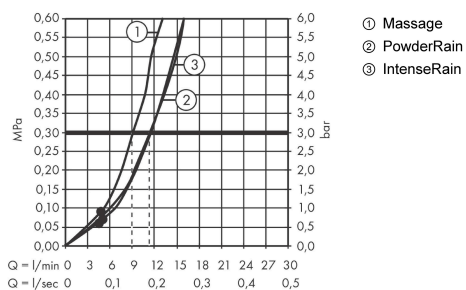

Pulsify Select S**Душевой набор 105 3jet Relaxation со штангой 65 см****: матовый черный** Артикульный номер: **24160670****Описание****Характеристики**

- состоит из: ручной душ, ползунок, душевая штанга, шланг для душа
- размер душевого диска: 105 мм
- тип струи: PowderRain, IntenseRain, массажная
- удобное переключение типов струи с помощью кнопки Select
- максимальный расход воды при 3 барах: 11,4 л/мин
- душевой шланг с конической гайкой на обоих концах
- со стороны душа упорный подшипник, предотвращающий перекручивание душевого шланга
- настенный монтаж: крепление с помощью шурупов
- хромированные настенные крепления из пластика
- держатель для ручного душа регулируемый по высоте с внешней кнопкой выбора
- держатель ручного душа из пластика/металла
- длина вертикальной трубки: 669 мм
- диаметр штанги: 22 мм
- профиль вертикальной трубки: круглая
- расстояние между отверстиями 625 мм

Технология**Награды за дизайн**

reddot winner 2021

**Продукт****Чертеж**

Pulsify Select S

Душевой набор 105 3jet Relaxation со штангой 65 см

: матовый черный Артикульный номер: 24160670

График расхода воды

Расход измерен практически с помощью соответствующей арматуры (термостат/смеситель/скрытый клапан).