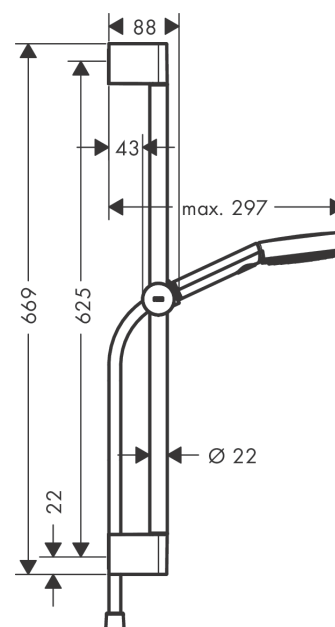

Pulsify Select S**Душевой набор 105 3jet Relaxation со штангой 65 см****: матовый черный** Артикульный номер: **24160670****Описание****Характеристики**

- состоит из: ручной душ, ползунок, душевая штанга, шланг для душа
- размер душевого диска: 105 мм
- тип струи: PowderRain, IntenseRain, массажная
- удобное переключение типов струи с помощью кнопки Select
- максимальный расход воды при 3 барах: 11,4 л/мин
- душевой шланг с конической гайкой на обоих концах
- со стороны душа упорный подшипник, предотвращающий перекручивание душевого шланга
- настенный монтаж: крепление с помощью шурупов
- хромированные настенные крепления из пластика
- держатель для ручного душа регулируемый по высоте с внешней кнопкой выбора
- держатель ручного душа из пластика/металла
- длина вертикальной трубки: 669 мм
- диаметр штанги: 22 мм
- профиль вертикальной трубки: круглая
- расстояние между отверстиями 625 мм

Технология**Награды за дизайн**

reddot winner 2021

**Продукт****Чертеж**

Pulsify Select S

Душевой набор 105 3jet Relaxation со штангой 65 см

: матовый черный Артикульный номер: 24160670

График расхода воды

Расход измерен практически с помощью соответствующей арматуры (термостат/смеситель/скрытый клапан).

Pulsify Select S
Душевой набор 105 3jet Relaxation со штангой 65 см
 : матовый черный Артикульный номер: **24160670**

Покомпонентное изображение

Год выпуска: >06/21

Pulsify Select S

Душевой набор 105 3jet Relaxation со штангой 65 см

: матовый черный Артикульный номер: 24160670

Перечень запасных частей

Год выпуска: >06/21

Позиция	Описание	Артикульный номер	PC	PU
1	cover	95217670	-	1
2	wall support	95218000	-	1
3	mounting set	96179000	-	1
4	support, assy	93517670	-	1
5	shower hose Isiflex'B 1,60 m	28276670	-	1
6	-	24110670	-	1
7	filter	92672000	-	1
8	seal	98058000	-	1
a	tile-matching-disk 7 mm	97450000	-	1