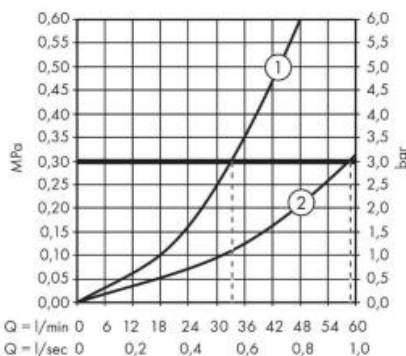

Hansgrohe ShowerSelect Термостат HighFlow скрытого монтажа для 1 потребителя с клапаном для ручного душа хром 15761000

Характеристики

- Производитель: **Hansgrohe**
- Коллекция: **ShowerSelect**
- Страна-производитель: **Германия**
- Способ монтажа: **вертикальный (на стену)**
- Кол-во отверстий для монтажа: **1**
- Способ управления: **однорычажный**
- Стиль: **современный**
- Цвет: **хром**
- Вариант: **хром**
- Тип: **смеситель**
- Назначение: **для душа**

Комплектация

- Внешняя часть
- Инструкция

① Выход 1
② Выход 2