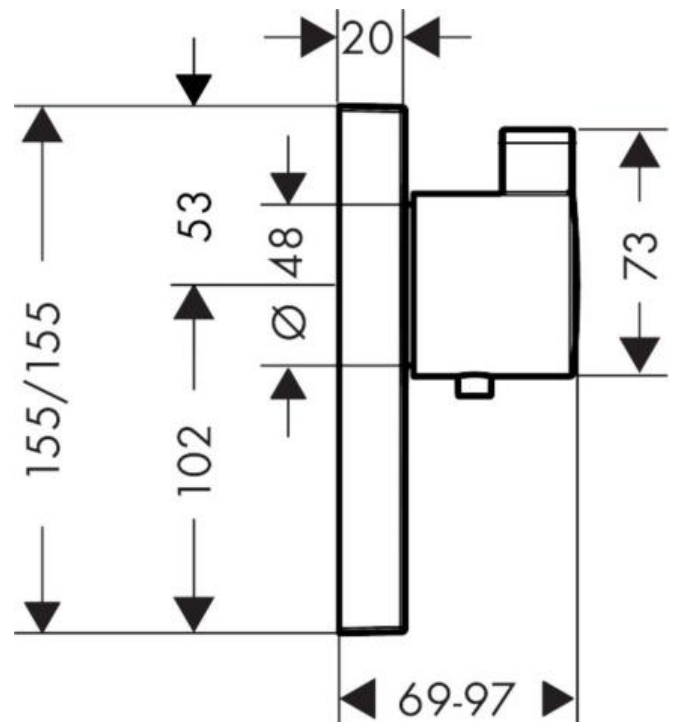

Hansgrohe ShowerSelect Термостат HighFlow скрытого монтажа для 1 потребителя с клапаном для ручного душа хром 15761000

Характеристики

- Производитель: **Hansgrohe**
- Коллекция: **ShowerSelect**
- Страна-производитель: **Германия**
- Способ монтажа: **вертикальный (на стену)**
- Кол-во отверстий для монтажа: **1**
- Способ управления: **однорычажный**
- Стиль: **современный**
- Цвет: **хром**
- Вариант: **хром**
- Тип: **смеситель**
- Назначение: **для душа**

Комплектация

- Внешняя часть
- Инструкция

① Выход 1
② Выход 2

Актуальная и полная информация по продукту на сайте <https://hans-rus.ru>