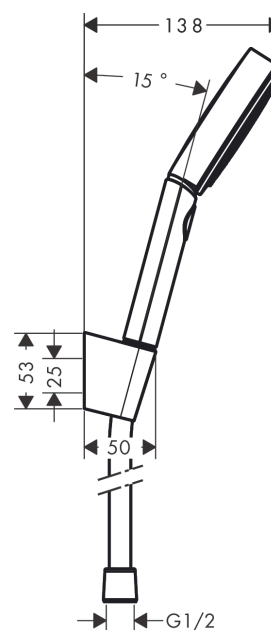

#### Характеристики

- состоит из: ручной душ, держатель для душа, шланг для душа
- размер душевого диска: 105 мм
- с держателем
- тип струи: PowderRain, IntenseRain, массажная
- удобное переключение типов струи с помощью кнопки Select
- максимальный расход воды при 3 барах: 11,4 л/мин
- со стороны душа упорный подшипник, предотвращающий перекручивание душевого шланга
- хромированные настенные крепления из пластика
- мощная вставка для фильтра

### Чертеж

**Pulsify Select S**

**Душевой набор с держателем 105 3jet Relaxation, шланг 125 см  
: матовый белый** Артикульный номер: **24302700**

**График расхода воды**

Расход измерен практически с помощью соответствующей арматуры (термостат/смеситель/скрытый клапан).