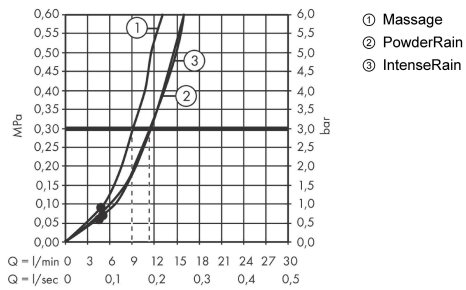

### Чертеж

**Pulsify Select S**

**Душевой набор с держателем 105 3jet Relaxation, шланг 125 см  
: матовый белый** Артикульный номер: **24302700**

**График расхода воды**

Расход измерен практически с помощью соответствующей арматуры (термостат/смеситель/скрытый клапан).