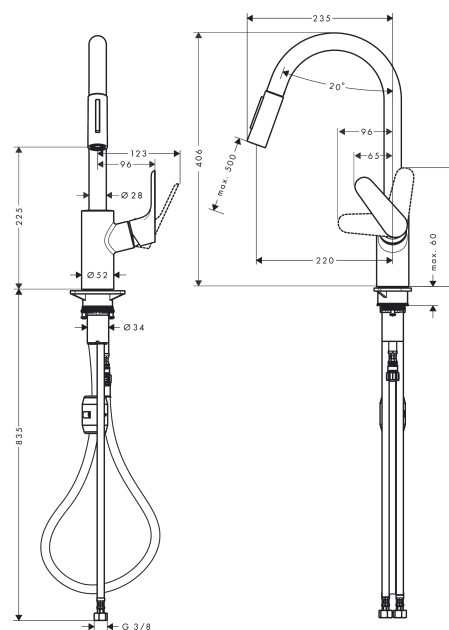

#### Характеристики

- ComfortZone 240
- угол поворота излива: регулировка на 2 уровня, на 110° или 150°
- ламинарная струя, Душевая струя
- фиксируемая душевая струя, переключение струи в исходное положение нажатием кнопки
- магнитная система крепления душа MagFit
- душевой шланг Quick-Connect
- максимальный расход воды при 3 барах: 5,8 л/мин
- керамический узел смешивания
- соединительные шланги G 3/8
- регулируемое ограничение температуры
- встроенный клапан обратного тока воды
- подходит для проточных водонагревателей
- расход ограничен 6 л/мин
- длина удлинения До 50 см

### Чертеж

**Focus M41**

**Кухонный смеситель однорычажный, 240, Есо, с вытяжным душем, 2jet**  
 : под сталь Артикулльный номер: **31833800**

**График расхода воды**