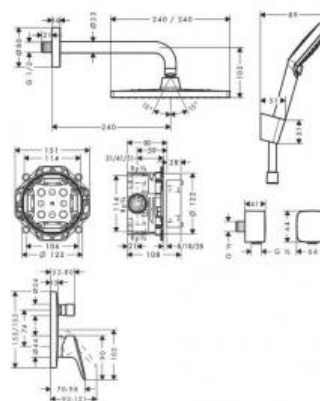

Hansgrohe Crometta E Душевая система 240 1jet с однорычажным смесителем хром 27957000

Характеристики

- Производитель: **Hansgrohe**
- Коллекция: **Crometta E**
- Страна-производитель: **Германия**
- Размер душевого диска (мм): **240x240**
- Стиль: **современный**
- Цвет: **хром**
- Технологии: **QuickClean**
- Тип струи: **IntenseRain**
- С верхним душем: **да**
- Вариант: **хром**
- Тип: **душевой набор (комплект)**
- Держатель: **держатель**

Комплектация

- верхний душ
- ручной душ
- держатель верхнего душа
- однорычажный смеситель для ванны
- скрытая часть
- настенный вывод
- держатель для душа
- шланг для душа

Актуальная и полная информация по продукту на сайте <https://hans-rus.ru>