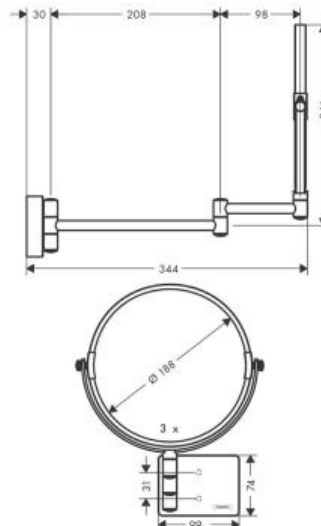

Hansgrohe AddStoris Зеркало для бритья бронза 41791140

Характеристики

- Производитель: **Hansgrohe**
- Коллекция: **AddStoris**
- Страна-производитель: **Германия**
- Поверхность: **шлифованная**
- Материал: **металл**
- Способ монтажа: **вертикальный (на стену)**
- Цвет: **бронза**
- Вариант: **шлифованная бронза**
- Тип: **зеркало**

Комплектация

- Зеркало
- Набор креплений
- Инструкция

Актуальная и полная информация по продукту на сайте <https://hans-rus.ru>