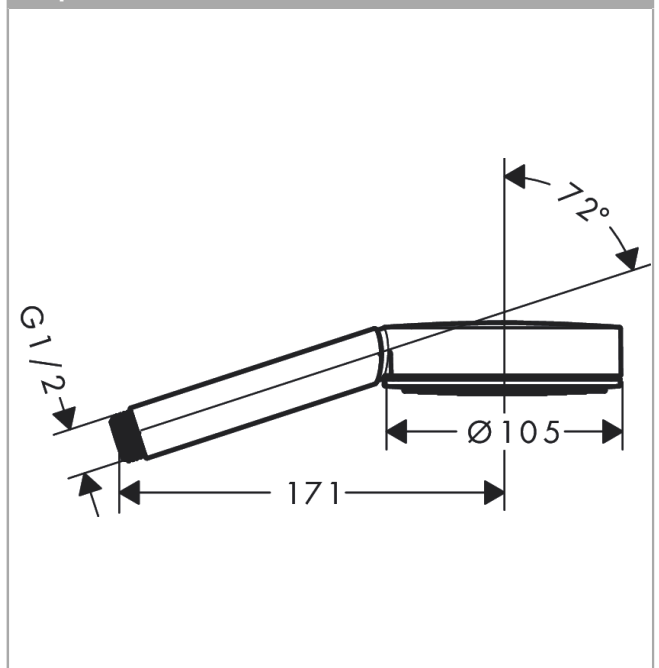

Pulsify S

Ручной душ 105 1jet EcoSmart+

: матовый белый Артикулный номер: 24121700

Описание

Характеристики

- размер душевого диска: 105 мм
- тип струи: PowderRain
- максимальный расход воды при 3 барах: 5,7 л/мин
- расход воды PowderRain (при 3 барах): 5,7 л/мин
- моющаяся вставка для фильтра
- соединительная резьба G 1/2
- подходит для проточных водонагревателей

Технология

Награды за дизайн

reddot winner 2021

Продукт

Чертеж

График расхода воды

Расход измерен практически с помощью соответствующей арматуры (термостат/смеситель/скрытый клапан).