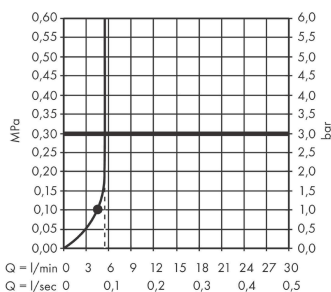

График расхода воды

Расход измерен практически с помощью соответствующей арматуры (термостат/смеситель/скрытый клапан).