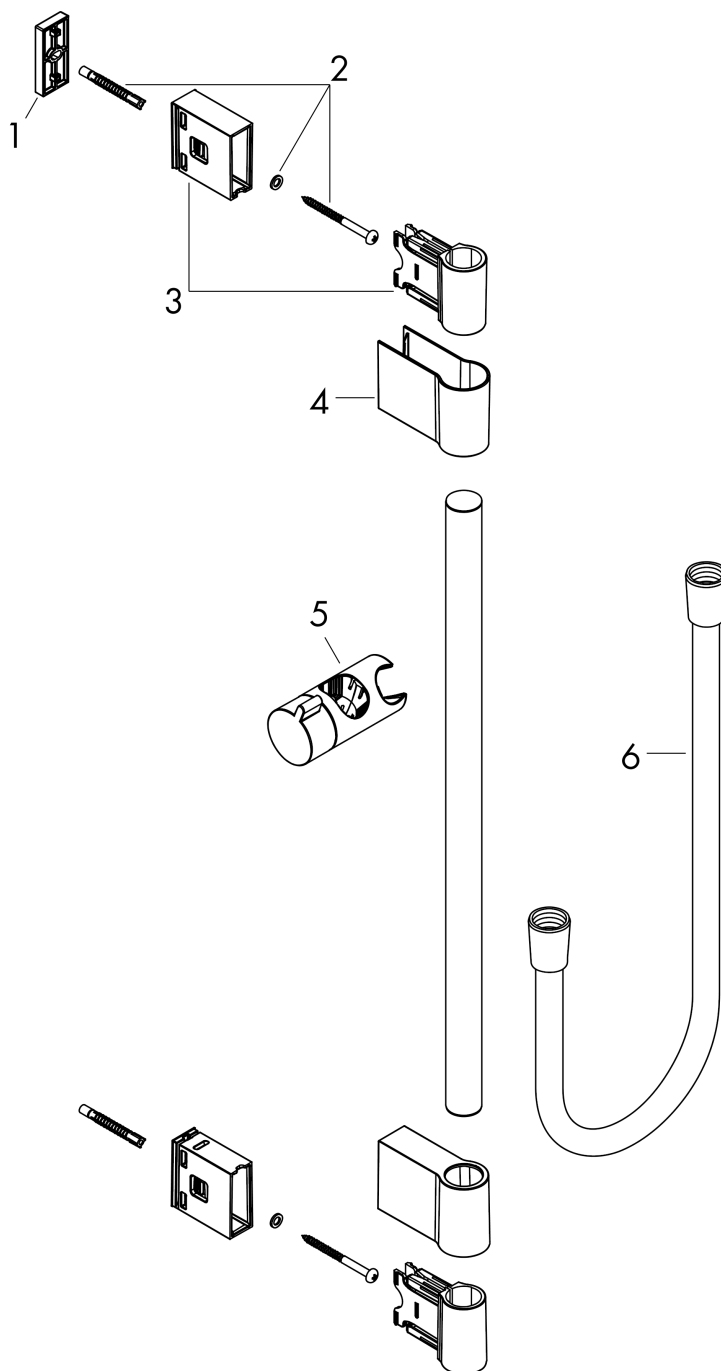

Unica**Душевая штанга Varia 105 см**: хром Артикулный номер: **27356000****Описание****Характеристики**

- состоит из: душевая штанга, ползунков
- длина вертикальной трубки: 1044 мм
- диаметр штанги: 22 мм
- профиль вертикальной трубки: круглая
- возможно разное расстояние между отверстиями: 400 мм - 970 мм
- мобильные крепления
- угол наклона держателя с двумя уровнями регулировки
- хромированные настенные крепления из пластика

Продукт**Чертеж**

Unica
 Душевая штанга Varia 105 см
 : хром Артикулный номер: 27356000

Покомпонентное изображение

Год выпуска: >01/17

Unica**Душевая штанга Varia 105 см**: хром Артикулный номер: **27356000****Перечень запасных частей**

Год выпуска: >01/17

Позиция	Описание	Артикулный номер	PC	PU
1	tile-matching-disk 7 mm	92950000	-	1
2	mounting set	96179800	-	1
3	wall support	92976000	-	1
4	cover	92975000	-	1
5	support, assy	92366000	-	1
6	shower hose 1,60 m	28168000	-	1