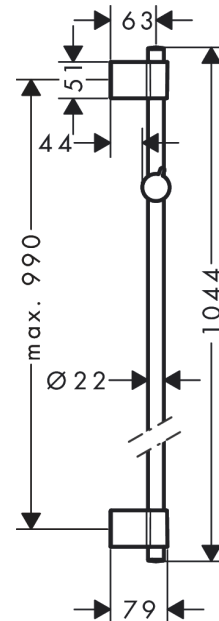

Unica**Душевая штанга Varia 105 см**: хром Артикулный номер: **27356000****Описание****Характеристики**

- состоит из: душевая штанга, ползунков
- длина вертикальной трубки: 1044 мм
- диаметр штанги: 22 мм
- профиль вертикальной трубки: круглая
- возможно разное расстояние между отверстиями: 400 мм - 970 мм
- мобильные крепления
- угол наклона держателя с двумя уровнями регулировки
- хромированные настенные крепления из пластика

Продукт**Чертеж**

Unica
 Душевая штанга Varia 105 см
 : хром Артикулный номер: 27356000

Покомпонентное изображение

Год выпуска: >01/17

Unica**Душевая штанга Varia 105 см**: хром Артикулный номер: **27356000****Перечень запасных частей**

Год выпуска: >01/17

Позиция	Описание	Артикулный номер	PC	PU
1	tile-matching-disk 7 mm	92950000	-	1
2	mounting set	96179800	-	1
3	wall support	92976000	-	1
4	cover	92975000	-	1
5	support, assy	92366000	-	1
6	shower hose 1,60 m	28168000	-	1