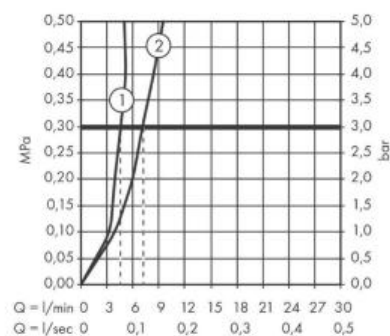

Hansgrohe Talis E Смеситель для раковины 110 однорычажный без сливного набора золото 71712990

Характеристики

- Производитель: **Hansgrohe**
- Коллекция: **Talis E**
- Страна-производитель: **Германия**
- Материал: **латунь**
- Способ монтажа: **горизонтальный (на раковину/столешницу)**
- Кол-во отверстий для монтажа: **1**
- Способ управления: **однорычажный**
- Вид излива: **неповоротный**
- Стиль: **современный**
- Цвет: **золото**
- Технологии: **AirPower**
- Тип струи: **обычная**
- Донный клапан: **нет**
- Подводка: **гибкая**
- Кол-во потребителей: **1**
- Длина излива, мм: **112**
- Высота излива, мм: **104**
- Срок гарантии: **5 лет**
- Форма: **округлая**
- Расход воды (л/мин): **5**
- Вариант: **полированное золото**
- Тип: **смеситель**
- Есть в шоуруме: **да**
- Назначение: **для раковины**

Комплектация

- Смеситель
- Комплект подводки
- Набор креплений
- Инструкция

- ① With flow limiter
- ② Без ограничитель расхода

Актуальная и полная информация по продукту на сайте <https://hans-rus.ru>