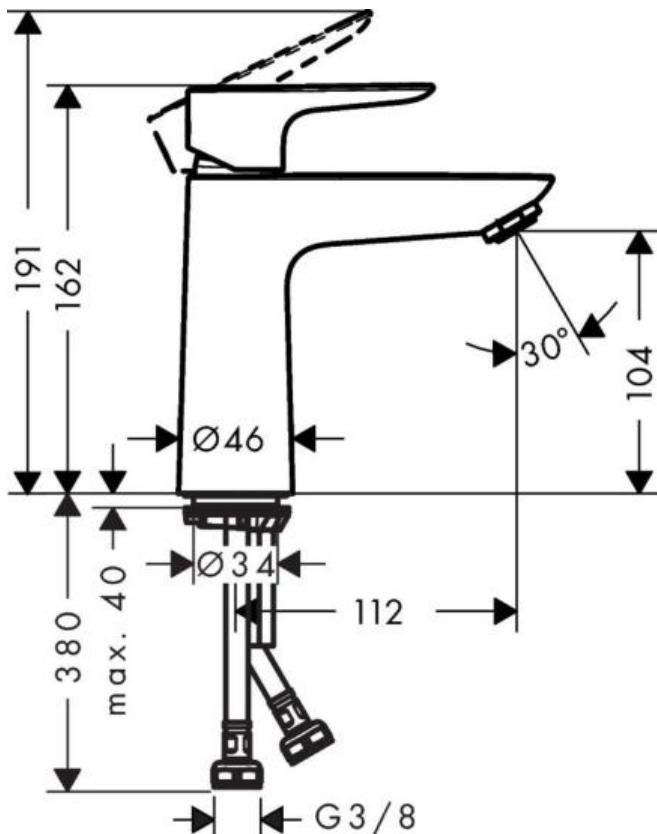

Hansgrohe Talis E Смеситель для раковины 110 однорычажный без сливного набора золото 71712990

Характеристики

- Производитель: **Hansgrohe**
- Коллекция: **Talis E**
- Страна-производитель: **Германия**
- Материал: **латунь**
- Способ монтажа: **горизонтальный (на раковину/столешницу)**
- Кол-во отверстий для монтажа: **1**
- Способ управления: **однорычажный**
- Вид излива: **неповоротный**
- Стиль: **современный**
- Цвет: **золото**
- Технологии: **AirPower**
- Тип струи: **обычная**
- Донный клапан: **нет**
- Подводка: **гибкая**
- Кол-во потребителей: **1**
- Длина излива, мм: **112**
- Высота излива, мм: **104**
- Срок гарантии: **5 лет**
- Форма: **округлая**
- Расход воды (л/мин): **5**
- Вариант: **полированное золото**
- Тип: **смеситель**
- Есть в шоуруме: **да**
- Назначение: **для раковины**

Комплектация

- Смеситель
- Комплект подводки
- Набор креплений
- Инструкция

- ① With flow limiter
- ② Без ограничитель расхода

Актуальная и полная информация по продукту на сайте <https://hans-rus.ru>