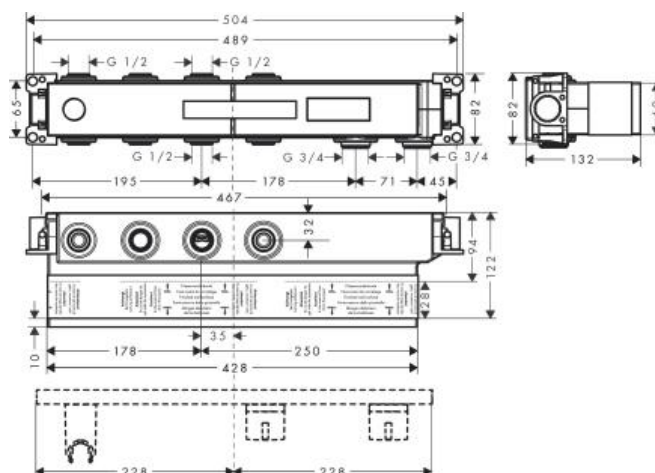

Hansgrohe RainSelect Скрытая часть для термостата 2 кнопки 15310180

Характеристики

- Производитель: **Hansgrohe**
- Коллекция: **RainSelect**
- Страна-производитель: **Германия**
- Соединение с системой водоснабжения: **3/4"**
- Способ монтажа: **скрытый**
- Стиль: **современный**
- Тип: **скрытая часть**

Комплектация

Актуальная и полная информация по продукту на сайте <https://hans-rus.ru>