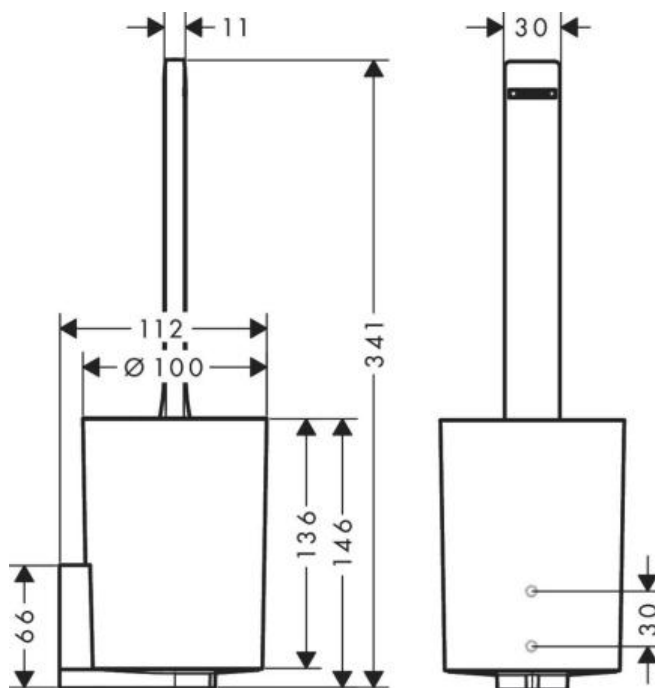

Hansgrohe WallStoris Держатель для туалетного ершика белый матовый 27927700

Характеристики

- Производитель: **Hansgrohe**
- Коллекция: **WallStoris**
- Страна-производитель: **Германия**
- Поверхность: **матовая**
- Материал: **пластик**
- Цвет: **белый матовый**
- Вариант: **белый матовый**
- Тип: **держатель бумаги**

Комплектация

- Ершик
- Подставка для ершика
- Набор креплений
- Клеевой набор
- Инструкция

Актуальная и полная информация по продукту на сайте <https://hans-rus.ru>