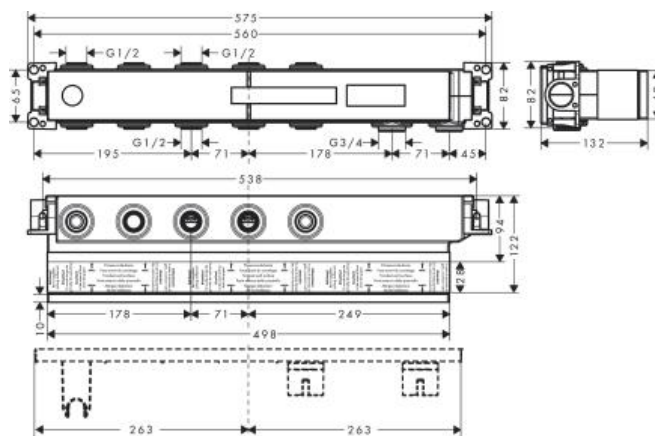

Hansgrohe RainSelect Скрытая часть для термостата 3 кнопки серый 15311180

Характеристики

- Производитель: **Hansgrohe**
- Коллекция: **RainSelect**
- Страна-производитель: **Германия**
- Соединение с системой водоснабжения: **3/4"**
- Способ монтажа: **скрытый**
- Стиль: **современный**
- Цвет: **серый**
- Вариант: **серый**
- Тип: **скрытая часть**

Комплектация

Актуальная и полная информация по продукту на сайте <https://hans-rus.ru>