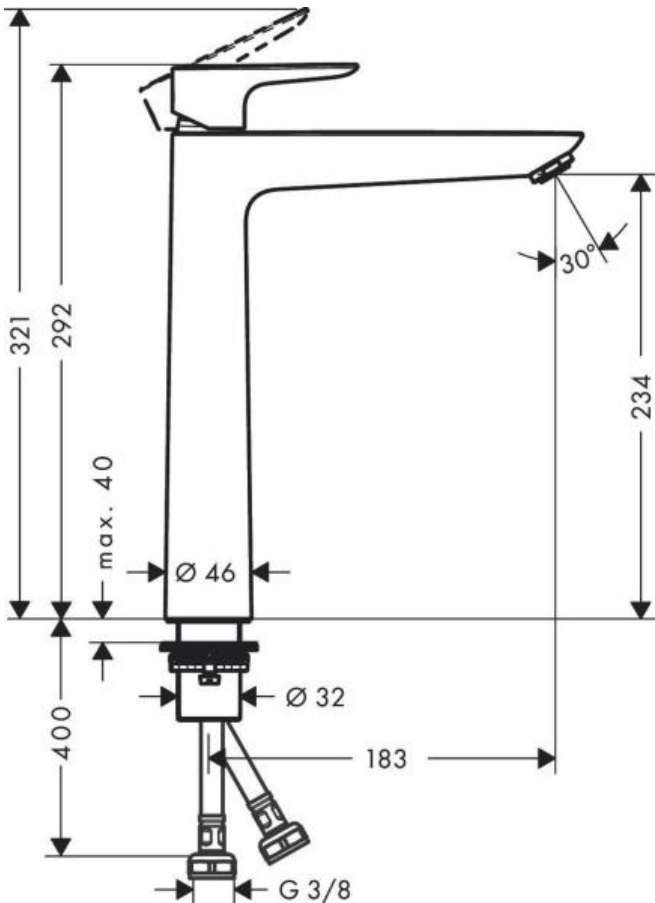

Hansgrohe Talis E Смеситель для раковины 240 однорычажный без сливного набора бронза 71717140

Характеристики

- Производитель: **Hansgrohe**
- Коллекция: **Talis E**
- Страна-производитель: **Германия**
- Материал: **латунь**
- Способ монтажа: **горизонтальный (на раковину/столешницу)**
- Кол-во отверстий для монтажа: **1**
- Способ управления: **однорычажный**
- Вид излива: **неповоротный**
- Стиль: **современный**
- Цвет: **бронза**
- Технологии: **AirPower**
- Тип струи: **обычная**
- Донный клапан: **нет**
- Подводка: **гибкая**
- Кол-во потребителей: **1**
- Длина излива, мм: **183**
- Высота излива, мм: **234**
- Срок гарантии: **5 лет**
- Форма: **округлая**
- Расход воды (л/мин): **5**
- Вариант: **шлифованная бронза**
- Тип: **смеситель**
- Назначение: **для раковины**

Комплектация

- Смеситель
- Комплект подводки
- Набор креплений
- Инструкция

- ① With flow limiter
- ② Без ограничитель расхода

Актуальная и полная информация по продукту на сайте <https://hans-rus.ru>