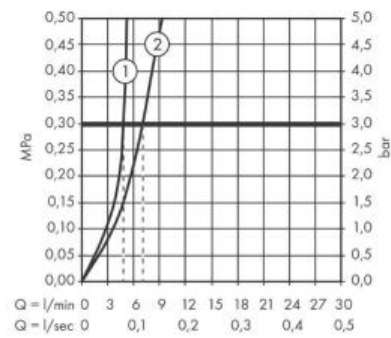

Hansgrohe Talis E Смеситель для раковины 240 однорычажный без сливного набора бронза 71717140

Характеристики

- Производитель: **Hansgrohe**
- Коллекция: **Talis E**
- Страна-производитель: **Германия**
- Материал: **латунь**
- Способ монтажа: **горизонтальный (на раковину/столешницу)**
- Кол-во отверстий для монтажа: **1**
- Способ управления: **однорычажный**
- Вид излива: **неповоротный**
- Стиль: **современный**
- Цвет: **бронза**
- Технологии: **AirPower**
- Тип струи: **обычная**
- Донный клапан: **нет**
- Подводка: **гибкая**
- Кол-во потребителей: **1**
- Длина излива, мм: **183**
- Высота излива, мм: **234**
- Срок гарантии: **5 лет**
- Форма: **округлая**
- Расход воды (л/мин): **5**
- Вариант: **шлифованная бронза**
- Тип: **смеситель**
- Назначение: **для раковины**

Комплектация

- Смеситель
- Комплект подводки
- Набор креплений
- Инструкция

- ① With flow limiter
- ② Без ограничитель расхода

Актуальная и полная информация по продукту на сайте <https://hans-rus.ru>