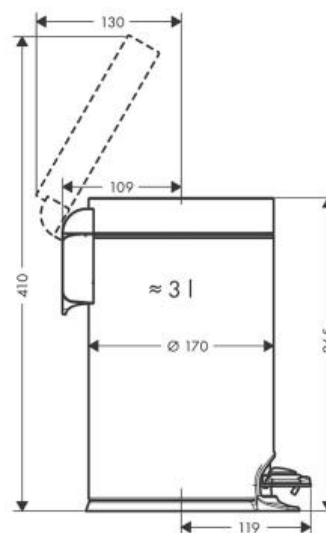

Hansgrohe AddStoris Корзина для мусора с педалью черный матовый 41775670

Характеристики

- Производитель: **Hansgrohe**
- Коллекция: **AddStoris**
- Страна-производитель: **Германия**
- Поверхность: **матовая**
- Материал: **металл**
- Цвет: **черный матовый**
- Вариант: **черный матовый**
- Тип: **ведро**

Комплектация

- Мусорное ведро
- Инструкция

Актуальная и полная информация по продукту на сайте <https://hans-rus.ru>