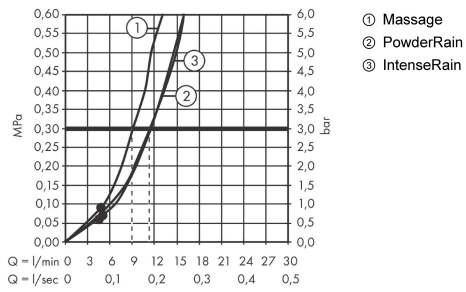

### График расхода воды

Расход измерен практически с помощью соответствующей арматуры (термостат/смеситель/скрытый клапан).

**Pulsify Select S**

Душевой набор с держателем 105 3jet Relaxation, шланг 160 см