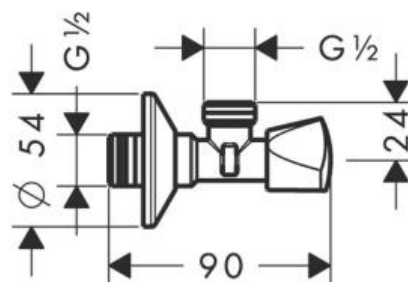

Hansgrohe Угловой вентиль E G 1/2 хром 13903000

Характеристики

- Производитель: **Hansgrohe**
- Коллекция: **Общее**
- Страна-производитель: **Германия**
- Соединение с системой водоснабжения: **1/2"**
- Способ монтажа: **вертикальный (на стену)**
- Стиль: **современный**
- Цвет: **хром**
- Особенности: с **запорным устройством**
- Вариант: **хром**
- Тип: **вентиль**

Комплектация

Актуальная и полная информация по продукту на сайте <https://hans-rus.ru>