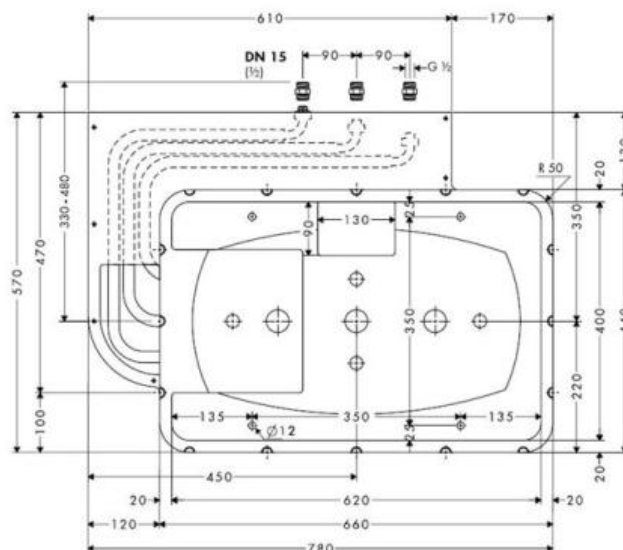

Hansgrohe скрытая часть для системы Rainmaker 680*460 28414180

Характеристики

- Производитель: **Hansgrohe**
- Коллекция: **Raindance**
- Страна-производитель: **Германия**
- Соединение с системой водоснабжения: **1/2"**
- Способ монтажа: **скрытый**
- Стиль: **современный**
- Тип: **скрытая часть**

Комплектация

Актуальная и полная информация по продукту на сайте <https://hans-rus.ru>