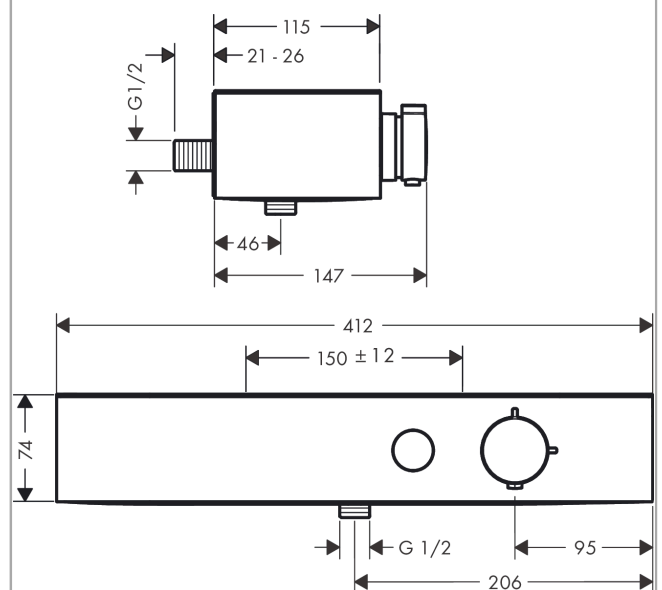

**ShowerTablet Select****Термостат для душа 400, внешнего монтажа****: матовый белый** Артикульный номер: **24360700****Описание****Характеристики**

- 1 потребитель
- контроль напора регулирует до 30% расхода воды
- регулировка температуры и напора
- держатель ручного душа, встроенный в полку
- материал рукояток: пластик
- CoolContact термостат: Предотвращает нагрев корпуса, делая принятие душа еще безопаснее
- максимальный расход воды при 3 барах: 16,3 л/мин
- мин. рабочее давление: 1 бар
- макс. рабочее давление: 10 бар
- предохранительный ограничитель при 40°C
- регулируемое ограничение температуры
- с изолированной подачей воды
- клапан обратного тока воды
- с шумопоглотителем
- подходит для проточных водонагревателей
- полка из пластика
- поверхность полочки: графит
- вид соединения: G ½
- межосевое подключение: 150 мм ± 12 мм
- грязеулавливающий фильтр входит в комплект поставки
- Термостат поставляется с кнопкой ручной душ

**Технология****Награды за дизайн**

reddot winner 2021

**Продукт****Чертеж**

**ShowerTablet Select**

**Термостат для душа 400, внешнего монтажа**

**: матовый белый    Артикульный номер: 24360700**

**График расхода воды**