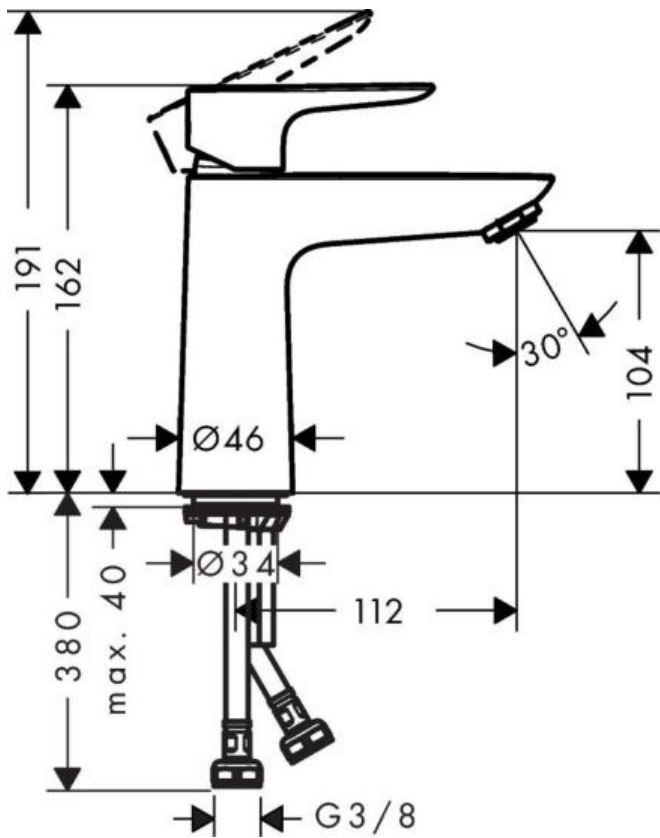

Актуальная и полная информация по продукту на сайте <https://hans-rus.ru>