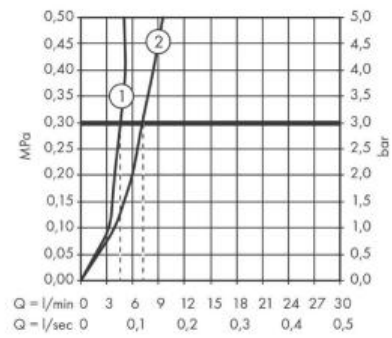

Актуальная и полная информация по продукту на сайте <https://hans-rus.ru>