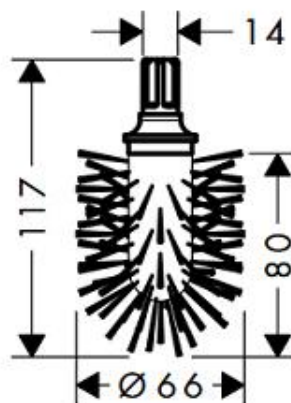

Hansgrohe Сменная щетка для туалетного ершика черный матовый 40068000

Характеристики

- Производитель: **Hansgrohe**
- Коллекция: **Общее**
- Страна-производитель: **Германия**
- Стиль: **современный**
- Цвет: **черный матовый**
- Вариант: **черный матовый**
- Тип: **ершик**
- Назначение: **для туалета**

Комплектация

Актуальная и полная информация по продукту на сайте <https://hans-rus.ru>