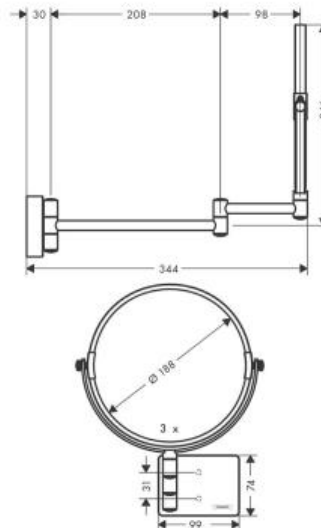

Hansgrohe AddStoris Зеркало для бритья черный матовый 41791670

Характеристики

- Производитель: **Hansgrohe**
- Коллекция: **AddStoris**
- Страна-производитель: **Германия**
- Поверхность: **матовая**
- Материал: **металл**
- Способ монтажа: **вертикальный (на стену)**
- Цвет: **черный матовый**
- Вариант: **черный матовый**
- Тип: **зеркало**

Комплектация

- Зеркало
- Набор креплений
- Инструкция

Актуальная и полная информация по продукту на сайте <https://hans-rus.ru>