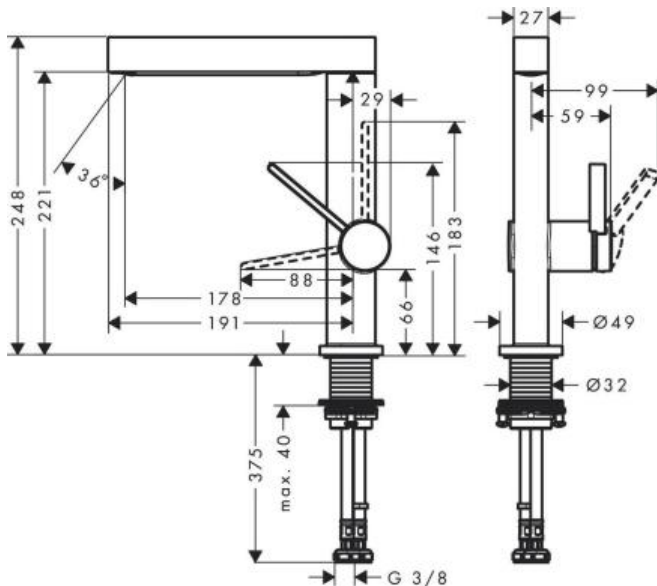

Hansgrohe Finoris Смеситель для раковины однорычажный 230 с поворотным изливом со сливным клапаном Push-Open белый матовый 76060700

Характеристики

- Производитель: **Hansgrohe**
- Коллекция: **Finoris**
- Страна-производитель: **Германия**
- Поверхность: **матовая**
- Способ монтажа: **горизонтальный (на раковину/столешницу)**
- Кол-во отверстий для монтажа: **1**
- Вид излива: **неповоротный**
- Стиль: **современный**
- Цвет: **белый матовый**
- Технологии: **EcoSmart**
- Тип струи: **ламинарная**
- Донный клапан: **да**
- Длина излива, мм: **178**
- Высота излива, мм: **221**
- Срок гарантии: **5 лет**
- Расход воды (л/мин): **5**
- Вариант: **белый матовый**
- Тип: **смеситель**
- Назначение: **для раковины**
- Высота излива&#44 мм: **221**
- Длина излива&#44 мм: **178**

Комплектация

- Однорычажный смеситель для раковины
- Слив/перелив