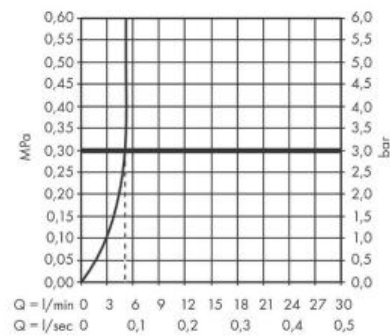

Hansgrohe Finoris Смеситель для раковины однорычажный 230 с поворотным изливом со сливным клапаном Push-Open белый матовый 76060700

Характеристики

- Производитель: **Hansgrohe**
- Коллекция: **Finoris**
- Страна-производитель: **Германия**
- Поверхность: **матовая**
- Способ монтажа: **горизонтальный (на раковину/столешницу)**
- Кол-во отверстий для монтажа: **1**
- Вид излива: **неповоротный**
- Стиль: **современный**
- Цвет: **белый матовый**
- Технологии: **EcoSmart**
- Тип струи: **ламинарная**
- Донный клапан: **да**
- Длина излива, мм: **178**
- Высота излива, мм: **221**
- Срок гарантии: **5 лет**
- Расход воды (л/мин): **5**
- Вариант: **белый матовый**
- Тип: **смеситель**
- Назначение: **для раковины**
- Высота излива&#44 мм: **221**
- Длина излива&#44 мм: **178**

Комплектация

- Однорычажный смеситель для раковины
- Слив/перелив