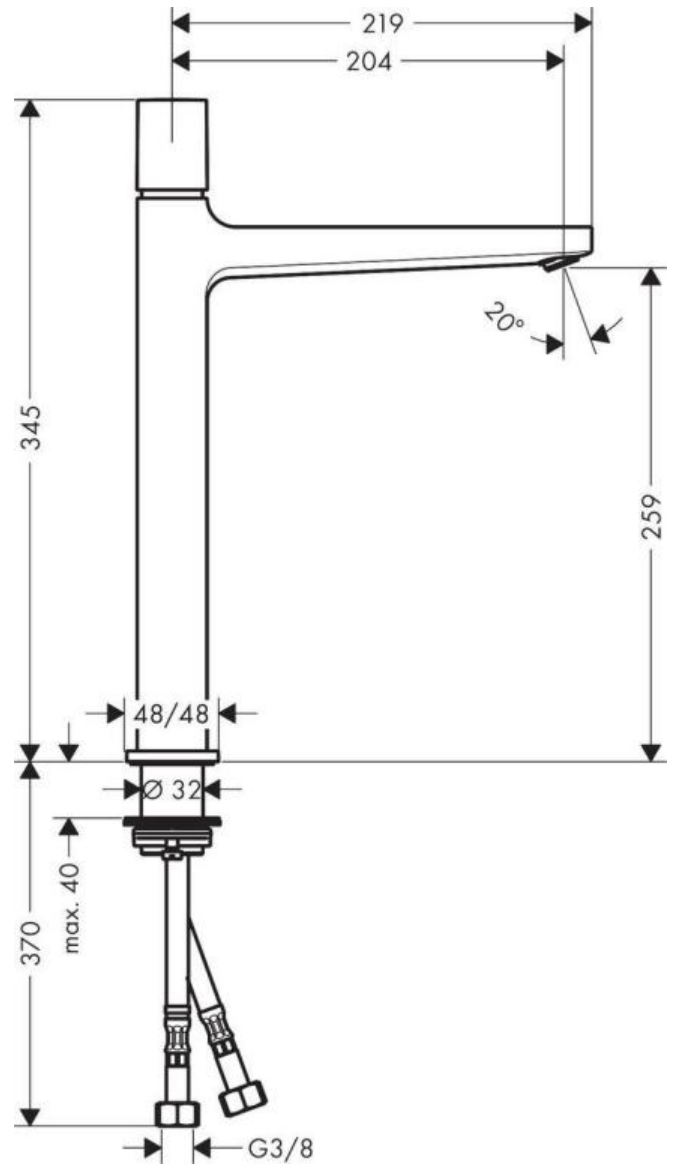

Hansgrohe Metropol Смеситель для раковины 260 Select со сливным клапаном Push-Open хром 32572000

Характеристики	Комплектация
<ul style="list-style-type: none">• Производитель: Hansgrohe• Коллекция: Metropol• Страна-производитель: Германия• Материал: латунь• Способ монтажа: горизонтальный (на раковину/столешницу)• Кол-во отверстий для монтажа: 1• Способ управления: нажимной• Вид излива: длинный• Стиль: современный• Цвет: хром• Технологии: AirPower• Тип струи: обычная• Донный клапан: да• Подводка: гибкая• Кол-во потребителей: 1• Длина излива, мм: 204• Высота излива, мм: 259• Форма: квадратная• Вариант: хром• Тип: смеситель• Назначение: для раковины	<ul style="list-style-type: none">• Смеситель• Комплект подводки• Донный клапан• Набор креплений• Инструкция