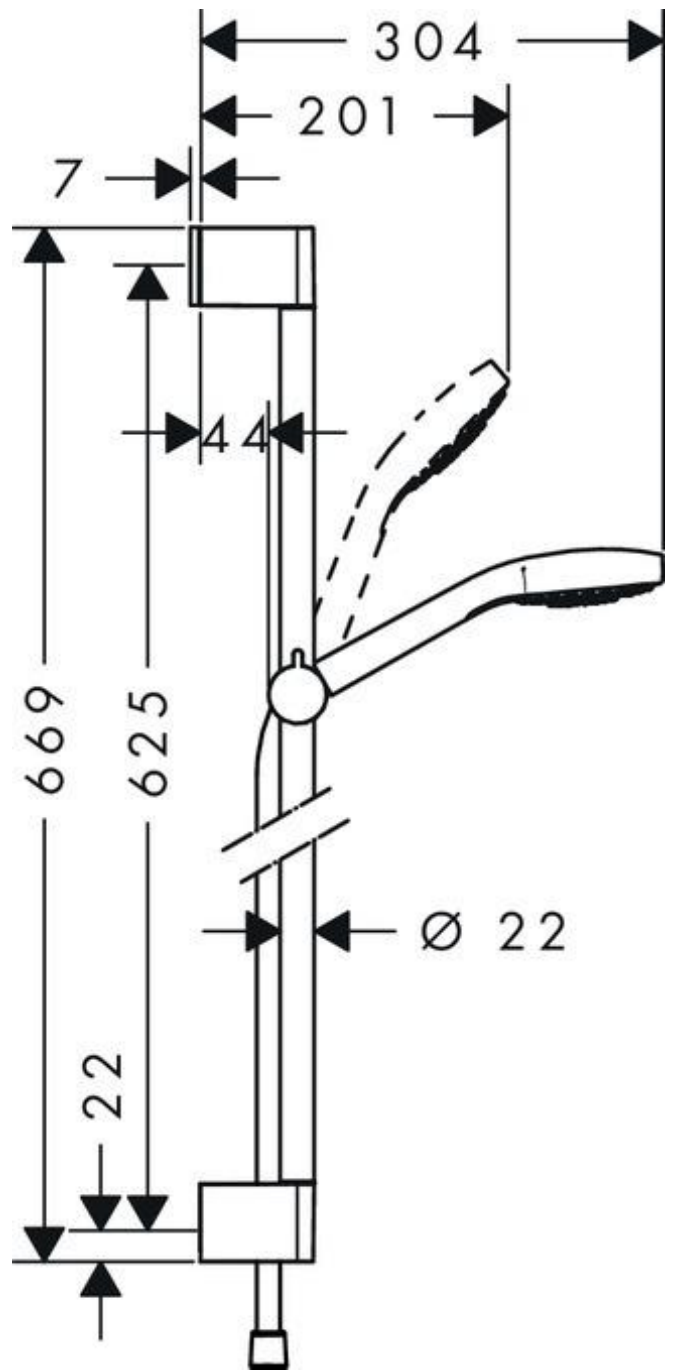

Hansgrohe Croma Select S Душевой набор 1jet 650 мм хром-белый матовый 26564400

Характеристики	Комплектация
<ul style="list-style-type: none">• Производитель: Hansgrohe• Коллекция: Croma Select S• Страна-производитель: Германия• Размер душевого диска (мм): 110• Длина штанги (мм): 650• Способ монтажа: вертикальный (на стену)• Стиль: современный• Цвет: хром-белый матовый• Технологии: QuickClean• Тип струи: Rain• Подводка: гибкая• Расход воды (л/мин): 16• С верхним душем: нет• Количество режимов лейки: 1• Вариант: белый матовый/хром• Тип: душевой набор (комплект)• Держатель: штанга	<ul style="list-style-type: none">• Ручной душ• Держатель• Шланг• Штанга• Мыльница• Гарантийный талон• Инструкция