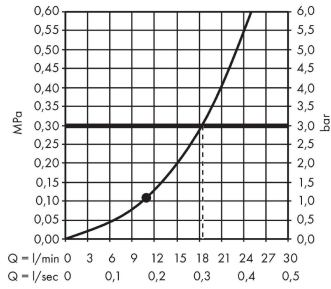

Raindance S**Верхний душ 240 1jet PowderRain**: матовый белый Артикульный номер: **27623700****Описание****Характеристики**

- размер душевого диска: 240 мм
- тип струи: PowderRain
- шарнирное соединение: регулируемый угол верхнего душа
- материал душевого диска: металл
- максимальный расход воды при 3 барах: 18,1 л/мин
- расход воды PowderRain (при 3 барах): 18,1 л/мин
- минимальный расход для корректной работы: 13,6 л/мин
- минимальное давление: 1,5 bar
- съемный душевой диск для очистки
- монтаж: потолок или стена
- соединительная резьба G ½
- подходит для проточных водонагревателей

Технология**Продукт****Чертеж**

Raindance S

Верхний душ 240 1jet PowderRain

: матовый белый Артикулный номер: 27623700

График расхода воды

Q = l/min 0 3 6 9 12 15 18 21 24 27 30
Q = l/sec 0 0,1 0,2 0,3 0,4 0,5