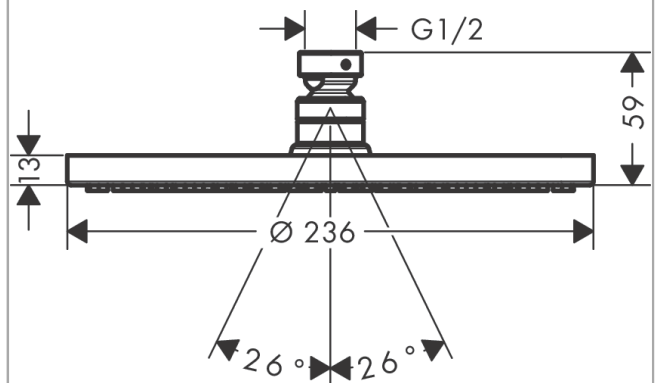

Raindance S**Верхний душ 240 1jet PowderRain**: матовый белый Артикульный номер: **27623700****Описание****Характеристики**

- размер душевого диска: 240 мм
- тип струи: PowderRain
- шарнирное соединение: регулируемый угол верхнего душа
- материал душевого диска: металл
- максимальный расход воды при 3 барах: 18,1 л/мин
- расход воды PowderRain (при 3 барах): 18,1 л/мин
- минимальный расход для корректной работы: 13,6 л/мин
- минимальное давление: 1,5 bar
- съемный душевой диск для очистки
- монтаж: потолок или стена
- соединительная резьба G ½
- подходит для проточных водонагревателей

Технология**Продукт****Чертеж**

Raindance S

Верхний душ 240 1jet PowderRain

: матовый белый Артикулный номер: 27623700

График расхода воды

Q = l/min 0 3 6 9 12 15 18 21 24 27 30
Q = l/sec 0 0,1 0,2 0,3 0,4 0,5

Расход измерен практически с помощью соответствующей арматуры (термостат/смеситель/скрытый клапан).

Raindance S
Верхний душ 240 1jet PowderRain
 : матовый белый Артикульный номер: 27623700

Покомпонентное изображение

Год выпуска: >02/21

Raindance S**Верхний душ 240 1jet PowderRain**: матовый белый Артикульный номер: **27623700****Перечень запасных частей**

Год выпуска: >02/21

Позиция	Описание	Артикульный номер	PC	PU
1	filter	92672000	-	1
2	ball joint	98941700	-	1
3	lock washer	98942700	-	1
4	lever collar	97536000	-	1
5	seal	97606000	-	1
6	nut	97958700	-	1
7	spray body	94589700	-	1
8	screw	95796700	-	1
9	O-ring 7x2	98419000	-	1