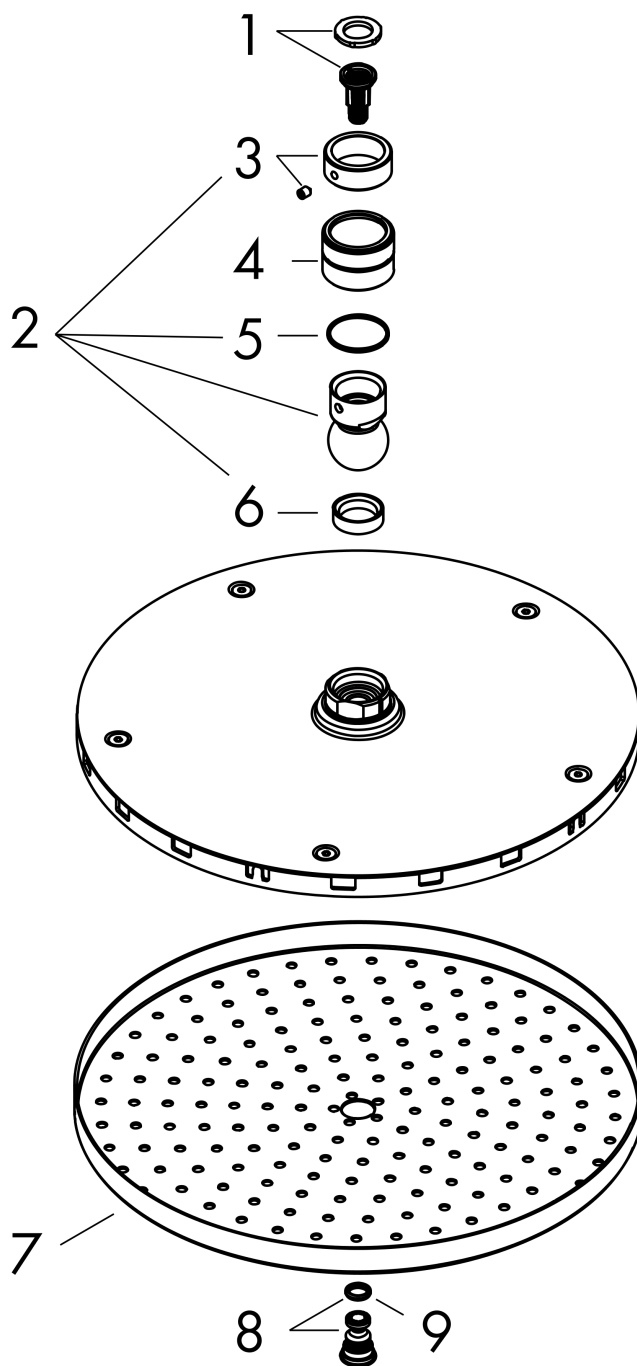

Raindance S**Верхний душ 240 1jet PowderRain**: матовый белый Артикульный номер: **27623700****Описание****Характеристики**

- размер душевого диска: 240 мм
- тип струи: PowderRain
- шарнирное соединение: регулируемый угол верхнего душа
- материал душевого диска: металл
- максимальный расход воды при 3 барах: 18,1 л/мин
- расход воды PowderRain (при 3 барах): 18,1 л/мин
- минимальный расход для корректной работы: 13,6 л/мин
- минимальное давление: 1,5 bar
- съемный душевой диск для очистки
- монтаж: потолок или стена
- соединительная резьба G ½
- подходит для проточных водонагревателей

Технология**Продукт****Чертеж**

Raindance S

Верхний душ 240 1jet PowderRain

: матовый белый Артикулный номер: 27623700

График расхода воды

Q = l/min 0 3 6 9 12 15 18 21 24 27 30
Q = l/sec 0 0,1 0,2 0,3 0,4 0,5

Расход измерен практически с помощью соответствующей арматуры (термостат/смеситель/скрытый клапан).

Raindance S
Верхний душ 240 1jet PowderRain
 : матовый белый Артикульный номер: 27623700

Покомпонентное изображение

Год выпуска: >02/21

Raindance S**Верхний душ 240 1jet PowderRain**: матовый белый Артикульный номер: **27623700****Перечень запасных частей**

Год выпуска: >02/21

Позиция	Описание	Артикульный номер	PC	PU
1	filter	92672000	-	1
2	ball joint	98941700	-	1
3	lock washer	98942700	-	1
4	lever collar	97536000	-	1
5	seal	97606000	-	1
6	nut	97958700	-	1
7	spray body	94589700	-	1
8	screw	95796700	-	1
9	O-ring 7x2	98419000	-	1