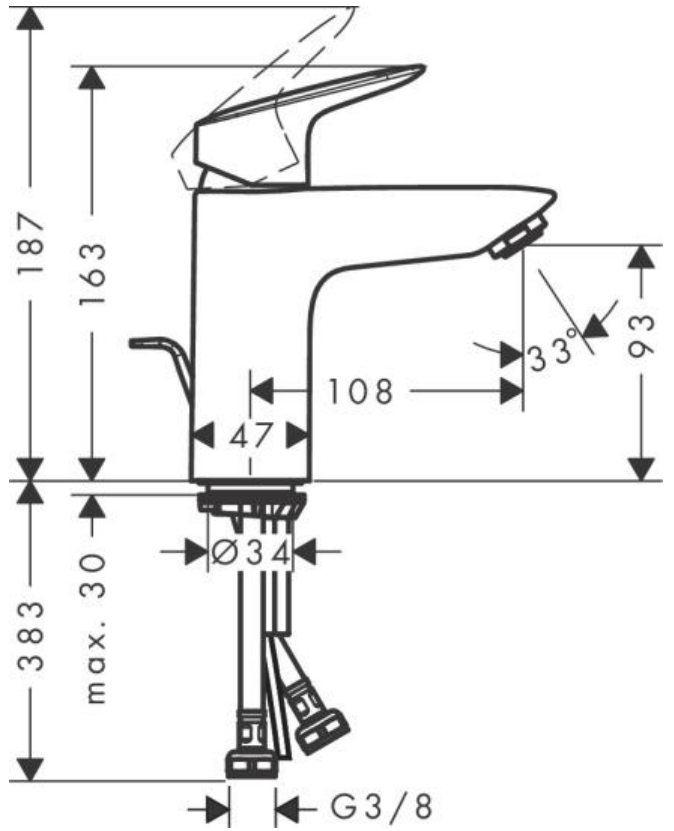

Hansgrohe Logis Смеситель для раковины 100 LowFlow 3,5 л / мин однорычажный со сливным гарнитуром хром 71104000

Характеристики

Комплектация

- Производитель: **Hansgrohe**
- Коллекция: **Logis**
- Страна-производитель: **Германия**
- Материал: **латунь**
- Способ монтажа: **горизонтальный (на раковину/столешницу)**
- Кол-во отверстий для монтажа: **1**
- Способ управления: **однорычажный**
- Вид излива: **неповоротный**
- Стиль: **современный**
- Цвет: **хром**
- Технологии: **AirPower**
- Тип струи: **обычная**
- Донный клапан: **да**
- Подводка: **гибкая**
- Кол-во потребителей: **1**
- Длина излива, мм: **108**
- Высота излива, мм: **93**
- Срок гарантии: **5 лет**
- Форма: **округлая**
- Расход воды (л/мин): **3,5**
- Вариант: **хром**
- Тип: **смеситель**
- Назначение: **для раковины**