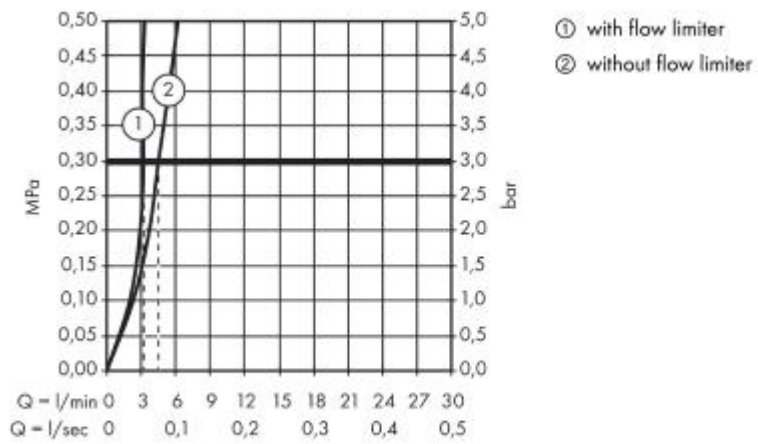

Hansgrohe Logis Смеситель для раковины 100 LowFlow 3,5 л / мин однорычажный со сливным гарнитуром хром 71104000

Характеристики

Комплектация

- Производитель: **Hansgrohe**
- Коллекция: **Logis**
- Страна-производитель: **Германия**
- Материал: **латунь**
- Способ монтажа: **горизонтальный (на раковину/столешницу)**
- Кол-во отверстий для монтажа: **1**
- Способ управления: **однорычажный**
- Вид излива: **неповоротный**
- Стиль: **современный**
- Цвет: **хром**
- Технологии: **AirPower**
- Тип струи: **обычная**
- Донный клапан: **да**
- Подводка: **гибкая**
- Кол-во потребителей: **1**
- Длина излива, мм: **108**
- Высота излива, мм: **93**
- Срок гарантии: **5 лет**
- Форма: **округлая**
- Расход воды (л/мин): **3,5**
- Вариант: **хром**
- Тип: **смеситель**
- Назначение: **для раковины**